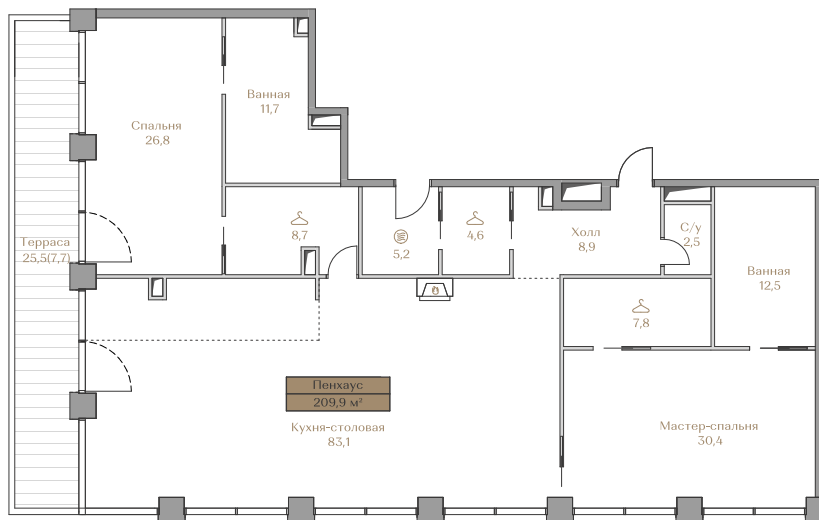

 — лот забронирован

Квартира №113

Стоимость

944 550 000 ₹

Цена за м²: 4 500 000 ₹

Дом Garden 1
Срок сдачи IV кв. 2026
Площадь 209.9 м²
Этаж 18
Спальни 2
Отделка Без отделки
Вид из окон Москва-река
..... Приватный парк

Этаж 18

Условные обозначения

- Граница квартиры
- Зона подключения систем водоснабжения и водоотведения