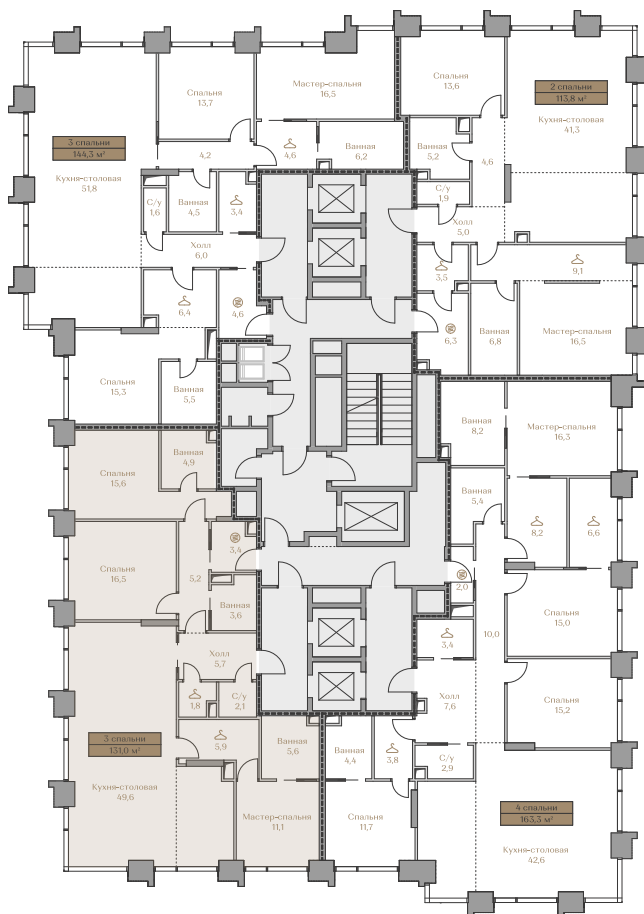

- > Waterfront — первая линия домов у Москвы-реки;
- > Garden — дома в центре частного парка;
- > Highline — квартиры с видами на Москву-Сити и центр Москвы;
- > Mountain Line — квартиры с видами на Piazza и Хамовники.

Лоты, добавленные Вами в «Избранное»:

Объект	Дом	Срок сдачи	Вид из окон	Кол-во спален	Площадь, м ²	Этаж	Отделка	Стиль отделки	Цена, ₽	Цена, ₽/м ²
Квартира №19	Waterfront 2	IV кв. 2026	Москва-река	3	131	6 / 18	нет	---	303 696 000	2 318 290

 — лот забронирован

Квартира №19

Стоимость

303 696 000 ₺

Цена за м²: 2 318 290 ₺

Дом Waterfront 2
Срок сдачи IV кв. 2026
Площадь 131.0 м²
Этаж 6
Спальни 3
Отделка Без отделки
Вид из окон Москва-река

Этаж 6

Условные обозначения

- Граница квартиры
- Зона подключения систем водоснабжения и водоотведения