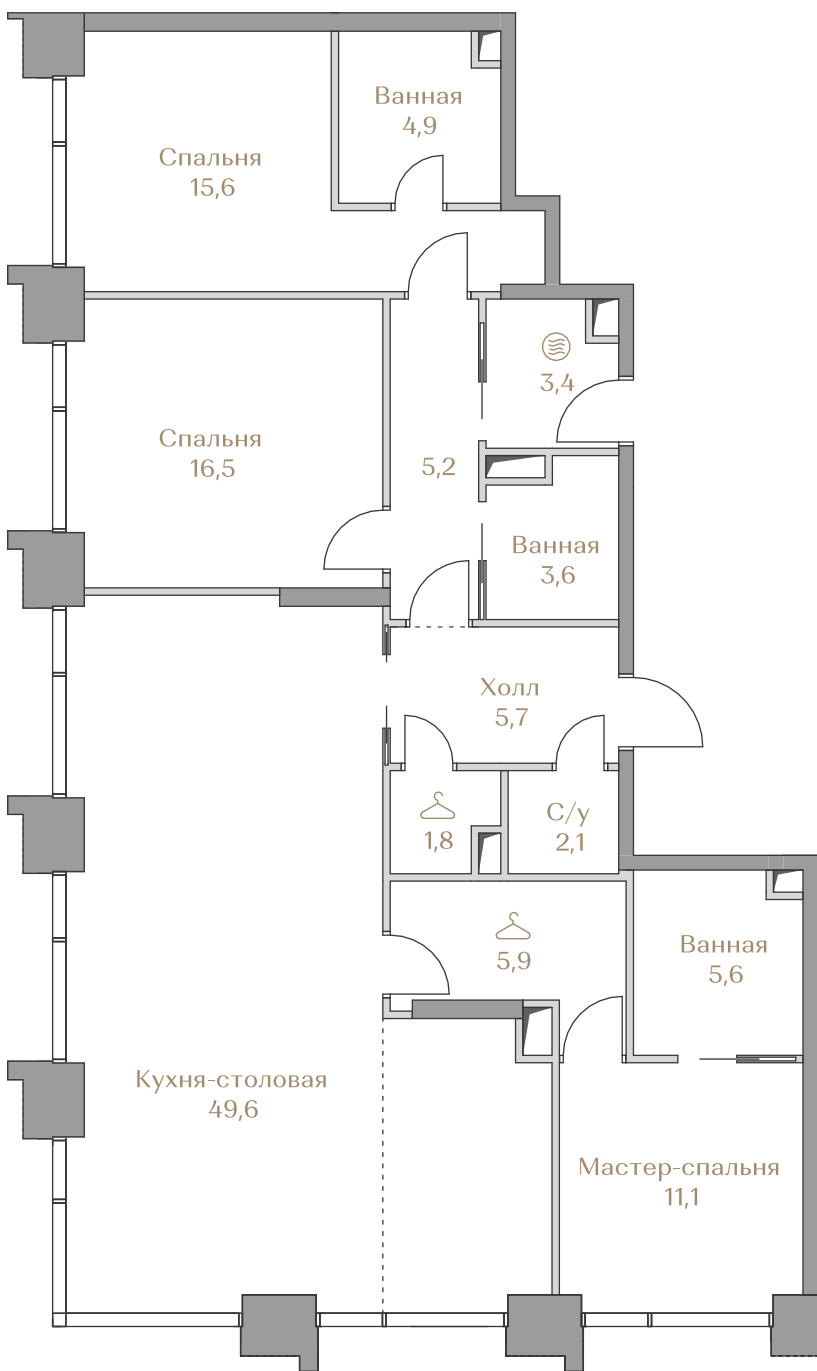

Лоты, добавленные Вами в «Избранное»:

Объект	Дом	Срок сдачи	Вид из окон	Кол-во спален	Площадь, м ²	Этаж	Отделка	Стиль отделки	Цена, ₽	Цена, ₽/м ²
Квартира №19	Waterfront 2	IV кв. 2026	Москва-река	3	131	6 / 18	нет	---	303 696 000	2 318 290

 — лот забронирован

Квартира №19

Стоимость

303 696 000 ₺

Цена за м²: 2 318 290 ₺

Дом Waterfront 2
Срок сдачи IV кв. 2026
Площадь 131.0 м²
Этаж 6
Спальни 3
Отделка Без отделки
Вид из окон Москва-река

Этаж 6

Условные обозначения

- Граница квартиры
- Зона подключения систем водоснабжения и водоотведения