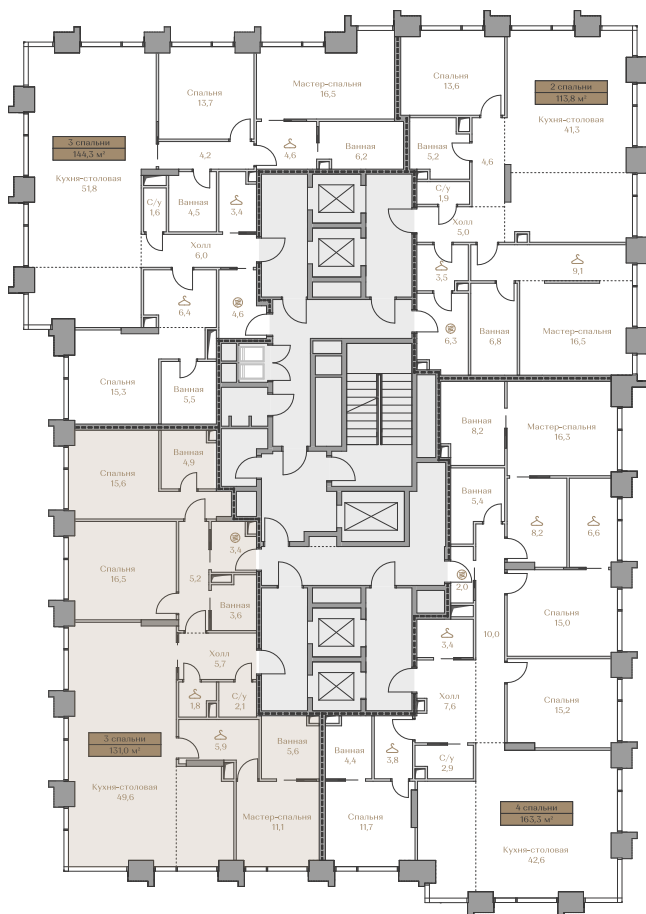

- > Waterfront — первая линия домов у Москвы-реки;
- > Garden — дома в центре частного парка;
- > Highline — квартиры с видами на Москву-Сити и центр Москвы;
- > Mountain Line — квартиры с видами на Piazza и Хамовники.

Лоты, добавленные Вами в «Избранное»:

Объект	Дом	Срок сдачи	Вид из окон	Кол-во спален	Площадь, м <sup>2</sup>	Этаж	Отделка	Стиль отделки	Цена, ₽	Цена, €/м <sup>2</sup>
Квартира №19	Waterfront 2	IV кв. 2026	Москва-река	3	131	6 / 18	нет	---	338 270 000	2 582 214

## Квартира №19

Стоимость

Этаж ..... 6

Условные обозначения

- Граница квартиры
- ..... Зона подключения систем водоснабжения и водоотведения