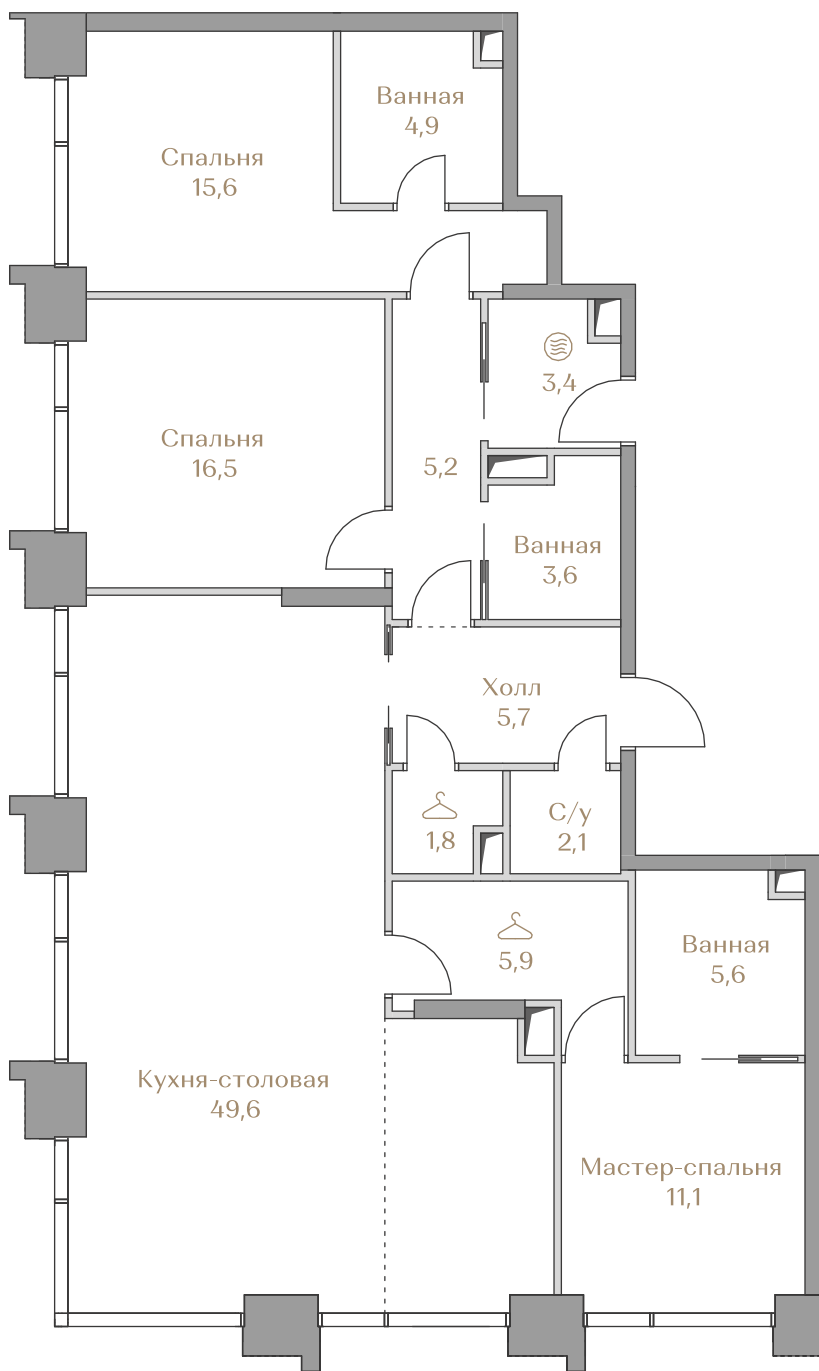

Лоты, добавленные Вами в «Избранное»:

Объект	Дом	Срок сдачи	Вид из окон	Кол-во спален	Площадь, м <sup>2</sup>	Этаж	Отделка	Стиль отделки	Цена, ₽	Цена, €/м <sup>2</sup>
Квартира №19	Waterfront 2	IV кв. 2026	Москва-река	3	131	6 / 18	нет	---	338 270 000	2 582 214

## Квартира №19

Стоимость

# 338 270 000 ₺

Цена за м²: 2 582 214 ₺

Дом ..... Waterfront 2  
Срок сдачи ..... IV кв. 2026  
Площадь ..... 131.0 м²  
Этаж ..... 6  
Спальни ..... 3  
Отделка ..... Без отделки  
Вид из окон ..... Москва-река