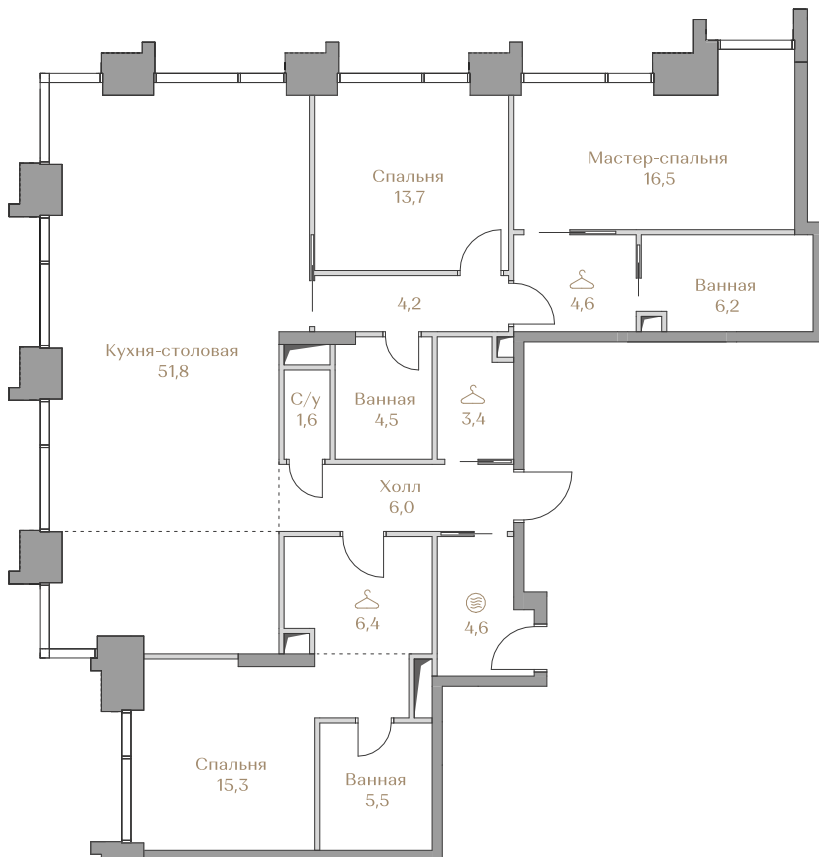

 — лот забронирован

Квартира №20

Стоимость

293 575 000 ₺

Цена за м²: 2 034 477 ₺

Дом Waterfront 2
 Срок сдачи IV кв. 2026
 Площадь 144.3 м²
 Этаж 6
 Спальни 3
 Отделка Без отделки
 Вид из окон Москва-река
 Приватный парк

Этаж 6

Условные обозначения

- Граница квартиры
- Зона подключения систем водоснабжения и водоотведения