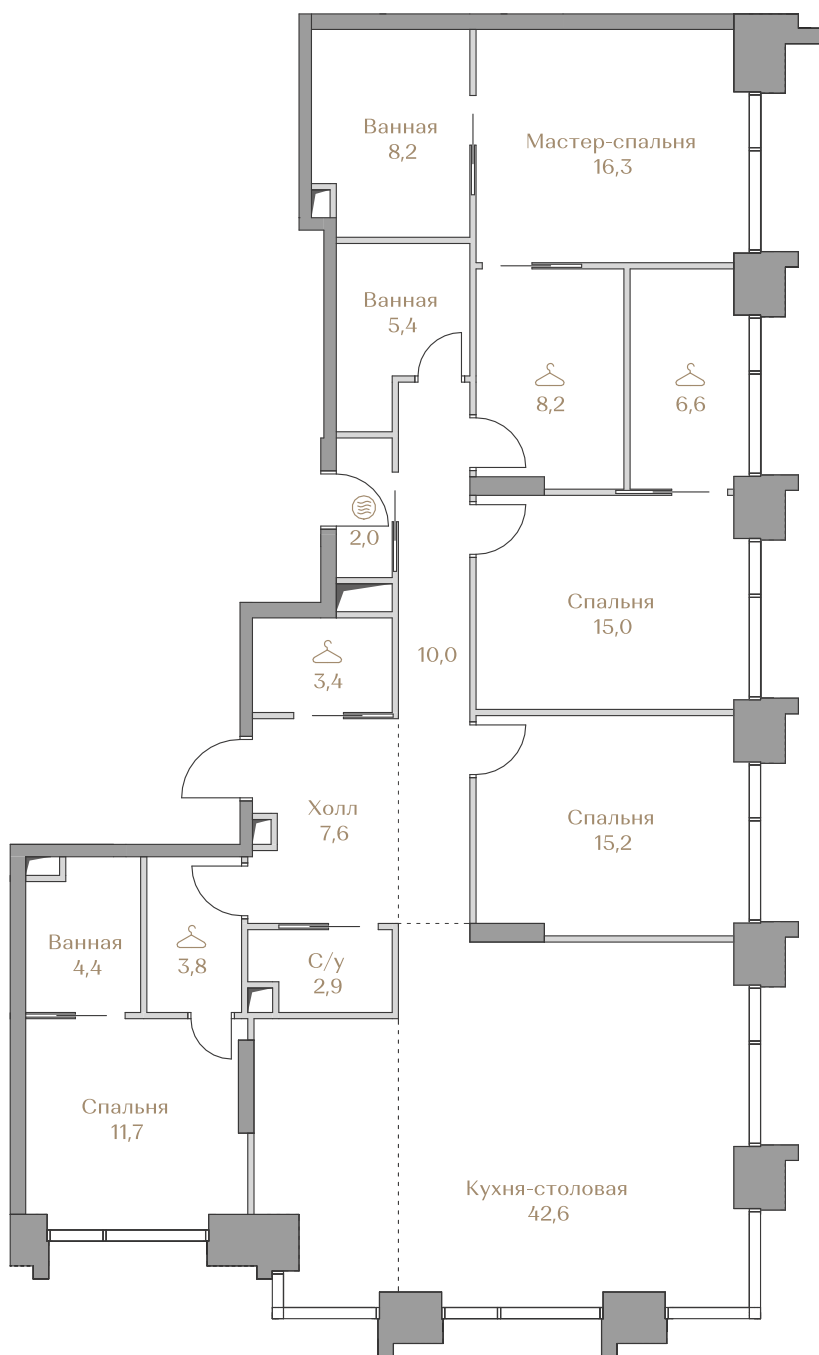

- > Waterfront — первая линия домов у Москвы-реки;
- > Garden — дома в центре частного парка;
- > Highline — квартиры с видами на Москву-Сити и центр Москвы;
- > Mountain Line — квартиры с видами на Piazza и Хамовники.

Лоты, добавленные Вами в «Избранное»:

| Объект | Дом | Срок сдачи | Вид из окон | Кол-во спален | Площадь, м² | Этаж | Отделка | Стиль отделки | Цена, ₽ | Цена, ₽/м² |
|--------------|--------------|-------------|-------------|---------------|-------------|---------|---------|---------------|-------------|------------|
| Квартира №50 | Waterfront 2 | IV кв. 2026 | Москва-река | 4 | 163,3 | 14 / 18 | нет | --- | 349 848 000 | 2 142 364 |

 — лот забронирован

Квартира №50

Стоимость

349 848 000 ₹

Цена за м²: 2 142 364 ₹

Дом Waterfront 2
Срок сдачи IV кв. 2026
Площадь 163.3 м²
Этаж 14
Спальни 4
Отделка Без отделки
Вид из окон Москва-река

Этаж 14

Условные обозначения

- Граница квартиры
- Зона подключения систем водоснабжения и водоотведения