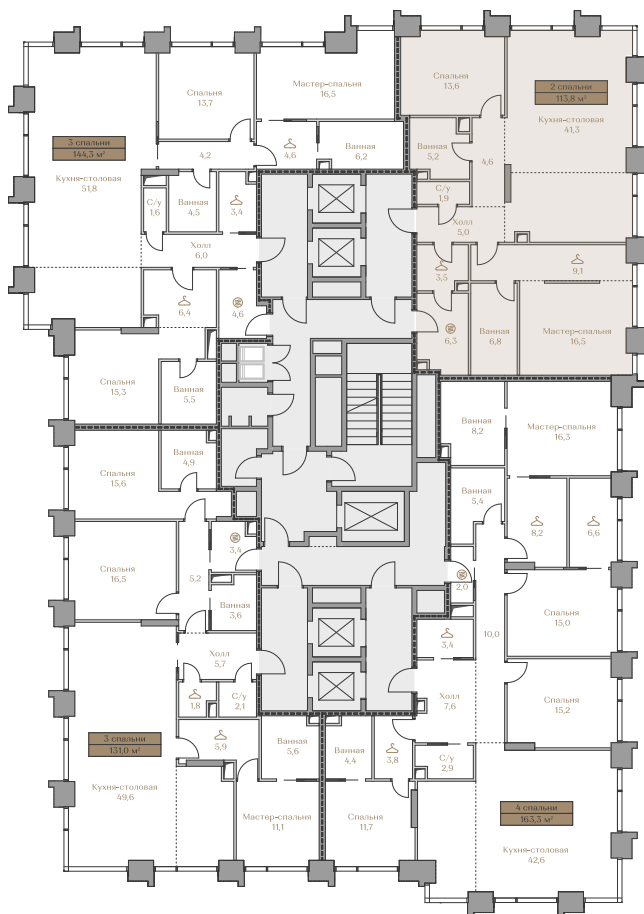

- > Waterfront — первая линия домов у Москвы-реки;
- > Garden — дома в центре частного парка;
- > Highline — квартиры с видами на Москву-Сити и центр Москвы;
- > Mountain Line — квартиры с видами на Piazza и Хамовники.

Лоты, добавленные Вами в «Избранное»:

| Объект | Дом | Срок сдачи | Вид из окон | Кол-во спален | Площадь, м² | Этаж | Отделка | Стиль отделки | Цена, ₽ | Цена, €/м² |
|--------------|--------------|-------------|----------------|---------------|-------------|---------|---------|---------------|-------------|------------|
| Квартира №61 | Waterfront 2 | IV кв. 2026 | Приватный парк | 2 | 113,8 | 17 / 18 | нет | --- | 187 765 000 | 1 649 956 |

 — лот забронирован

Квартира №61

Стоимость

187 765 000 ₹

Цена за м²: 1 649 956 ₹

Дом Waterfront 2
Срок сдачи IV кв. 2026
Площадь 113.8 м²
Этаж 17
Спальни 2
Отделка Без отделки
Вид из окон Приватный парк

Этаж 17

Условные обозначения

- Граница квартиры
- Зона подключения систем водоснабжения и водоотведения