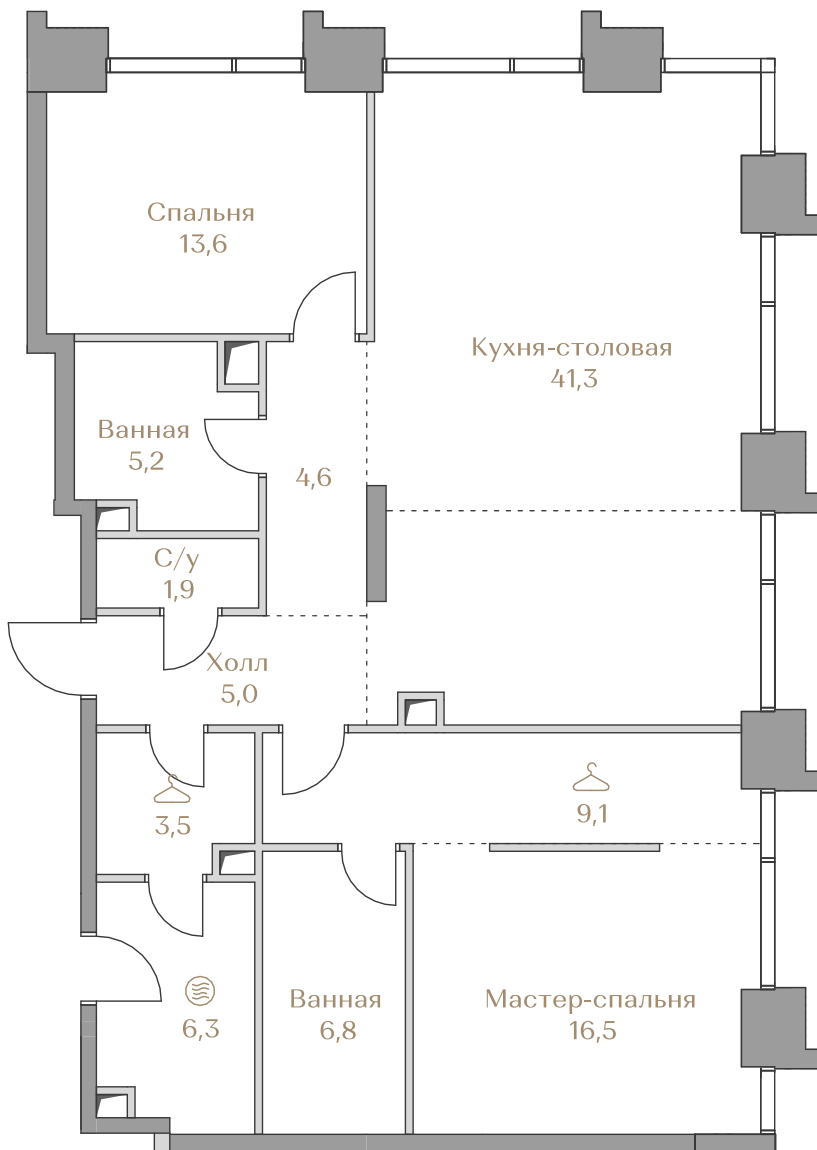

Лоты, добавленные Вами в «Избранное»:

| Объект | Дом | Срок сдачи | Вид из окон | Кол-во спален | Площадь, м² | Этаж | Отделка | Стиль отделки | Цена, ₽ | Цена, €/м² |
|--------------|--------------|-------------|----------------|---------------|-------------|---------|---------|---------------|-------------|------------|
| Квартира №61 | Waterfront 2 | IV кв. 2026 | Приватный парк | 2 | 113,8 | 17 / 18 | нет | --- | 187 765 000 | 1 649 956 |

 — лот забронирован

Квартира №61

Стоимость

187 765 000 ₹

Цена за м²: 1 649 956 ₹

Дом Waterfront 2
Срок сдачи IV кв. 2026
Площадь 113.8 м²
Этаж 17
Спальни 2
Отделка Без отделки
Вид из окон Приватный парк

Этаж 17

Условные обозначения

- Граница квартиры
- Зона подключения систем водоснабжения и водоотведения