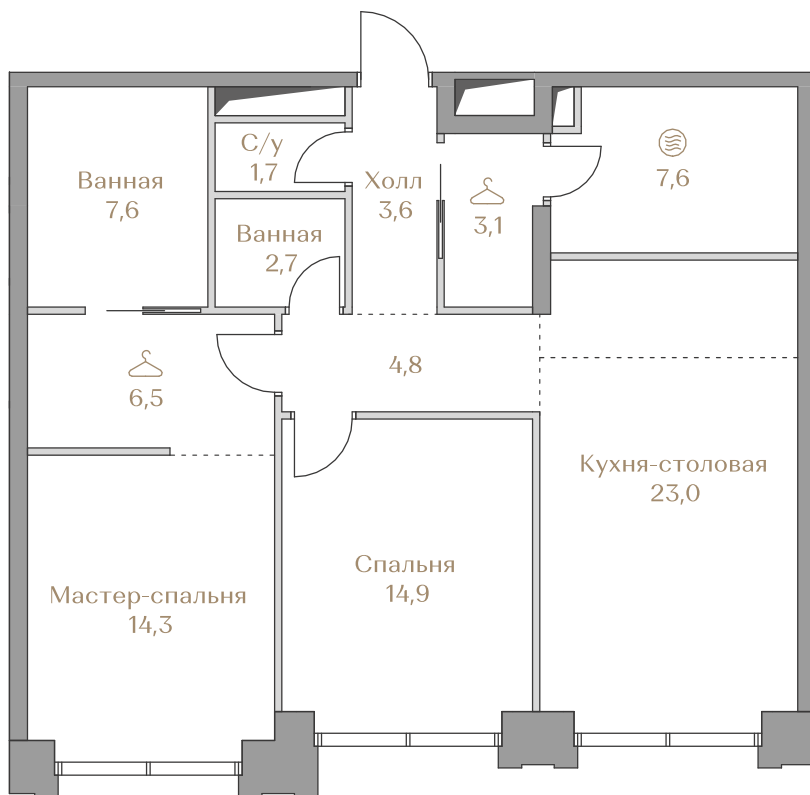

 — лот забронирован

Квартира №006

Стоимость

107 973 000 ₹

Цена за м²: 1 202 372 ₹

Дом Garden 2
Срок сдачи IV кв. 2027
Площадь 89.8 м²
Этаж 2
Спальни 2
Отделка Без отделки
Вид из окон Приватный парк

Этаж 2

Условные обозначения

- Граница квартиры
- Зона подключения систем водоснабжения и водоотведения