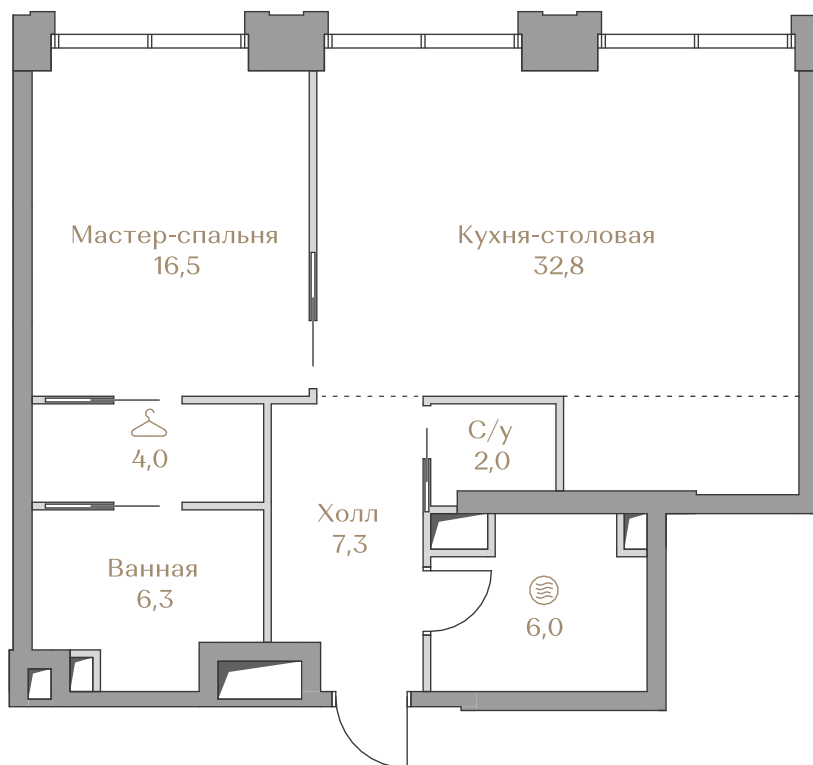

 — лот забронирован

Квартира №011

Стоимость

110 414 000 ₹

Цена за м²: 1 474 152 ₹

Дом Garden 2
Срок сдачи IV кв. 2027
Площадь 74,9 м²
Этаж 3
Спальни 1
Отделка Без отделки
Вид из окон Приватный парк

Этаж 3

Условные обозначения

- Граница квартиры
- Зона подключения систем водоснабжения и водоотведения