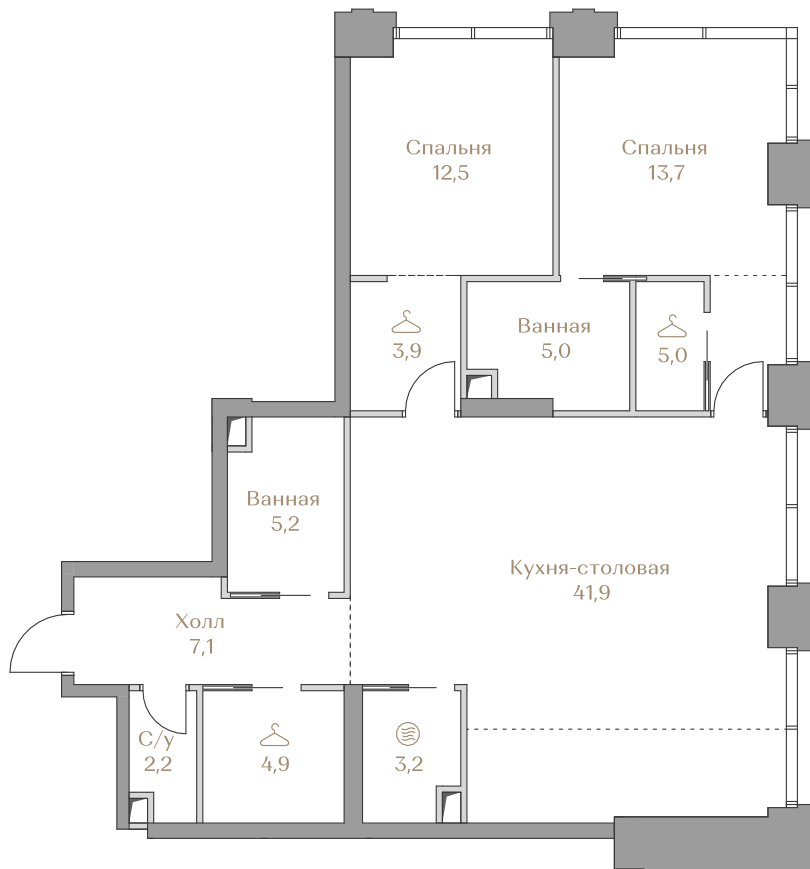

## Квартира №012

Стоимость

# 150 339 000 ₺

Цена за м<sup>2</sup>: 1 437 275 ₺

Дом ..... Garden 2  
Срок сдачи ..... IV кв. 2027  
Площадь ..... 104.6 м<sup>2</sup>  
Этаж ..... 3  
Спальни ..... 2  
Отделка ..... Без отделки  
Вид из окон ..... Приватный парк

Этаж ..... 3

Условные обозначения

- Граница квартиры
- ..... Зона подключения систем водоснабжения и водоотведения