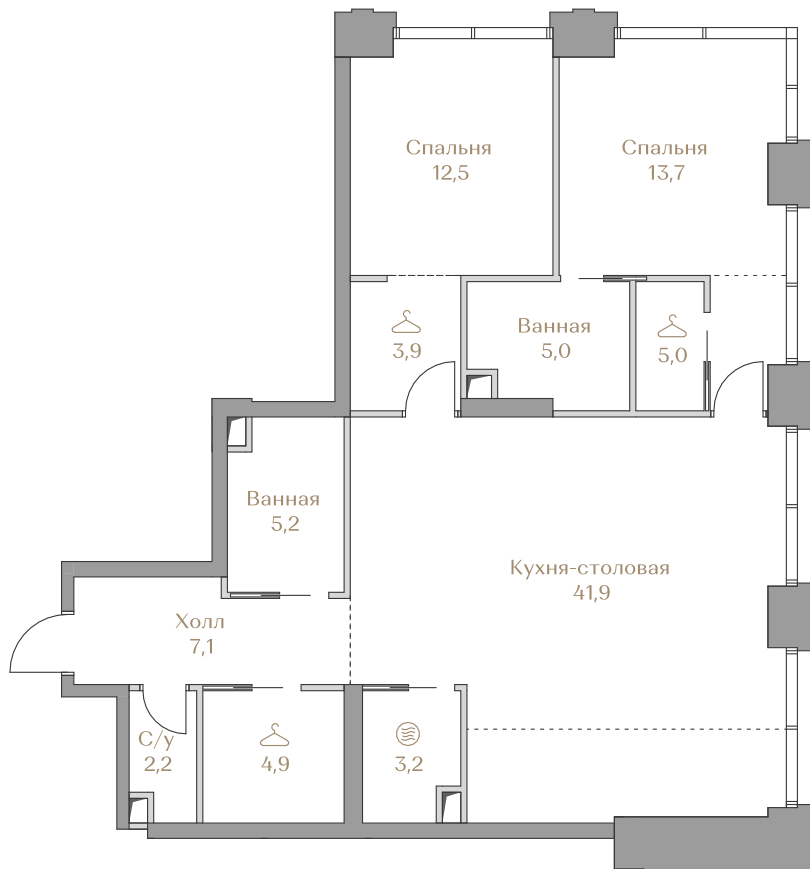

Лоты, добавленные Вами в «Избранное»:

| Объект | Дом | Срок сдачи | Вид из окон | Кол-во спален | Площадь, м² | Этаж | Отделка | Стиль отделки | Цена, ₽ | Цена, €/м² |
|---------------|----------|-------------|----------------|---------------|-------------|--------|---------|---------------|-----------|------------|
| Квартира №012 | Garden 2 | IV кв. 2027 | Приватный парк | 2 | 104,6 | 3 / 18 | нет | --- | 151843000 | 1451654 |

 — лот забронирован

Квартира №012

Стоимость

151 843 000 ₹

Цена за м²: 1 451 654 ₹

Дом Garden 2
Срок сдачи IV кв. 2027
Площадь 104.6 м²
Этаж 3
Спальни 2
Отделка Без отделки
Вид из окон Приватный парк

Этаж 3

Условные обозначения

- Граница квартиры
- Зона подключения систем водоснабжения и водоотведения