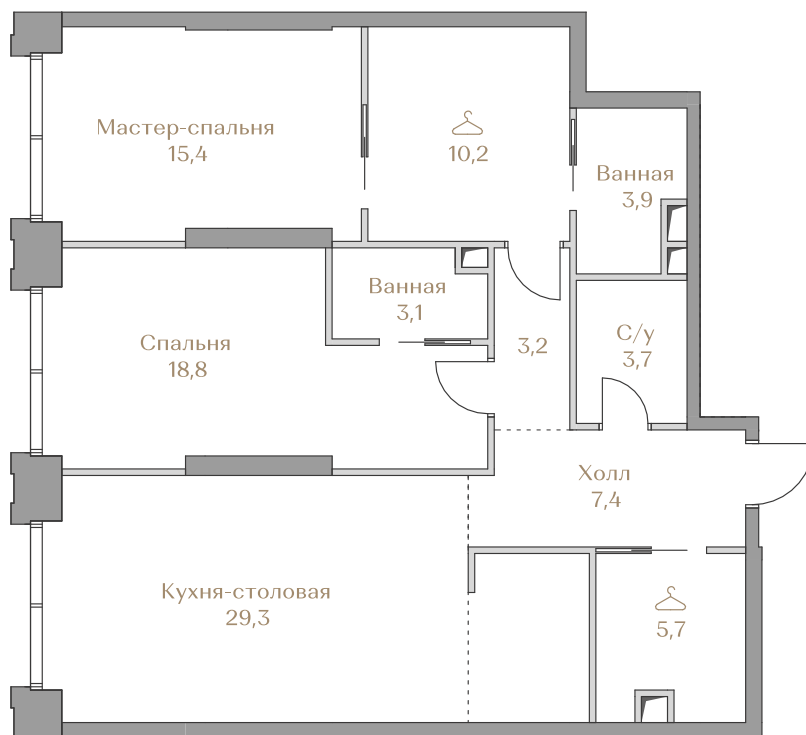

Квартира №016

Стоимость

147 780 000 ₹

Цена за м²: 1 467 527 ₹

Дом ..... Garden 2
Срок сдачи ..... IV кв. 2027
Площадь ..... 100.7 м²
Этаж 3
Спальни 2
Отделка ..... Без отделки
Вид из окон ..... Приватный парк