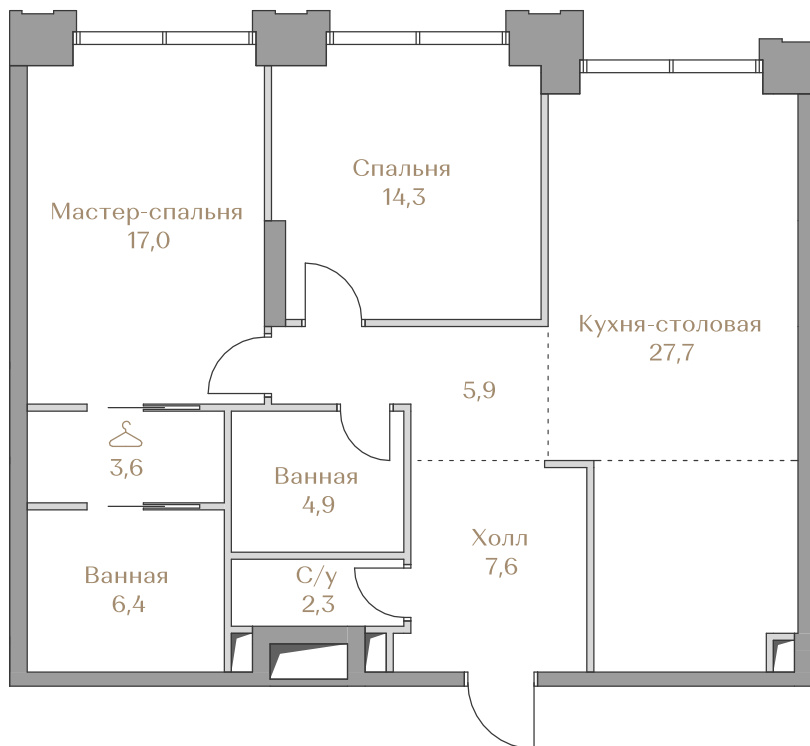

 — лот забронирован

Квартира №018

Стоимость

118 731 000 ₹

Цена за м²: 1 323 645 ₹

Дом Garden 2
Срок сдачи IV кв. 2027
Площадь 89.7 м²
Этаж 4
Спальни 2
Отделка Без отделки
Вид из окон Приватный парк

Этаж 4

Условные обозначения

- Граница квартиры
- Зона подключения систем водоснабжения и водоотведения