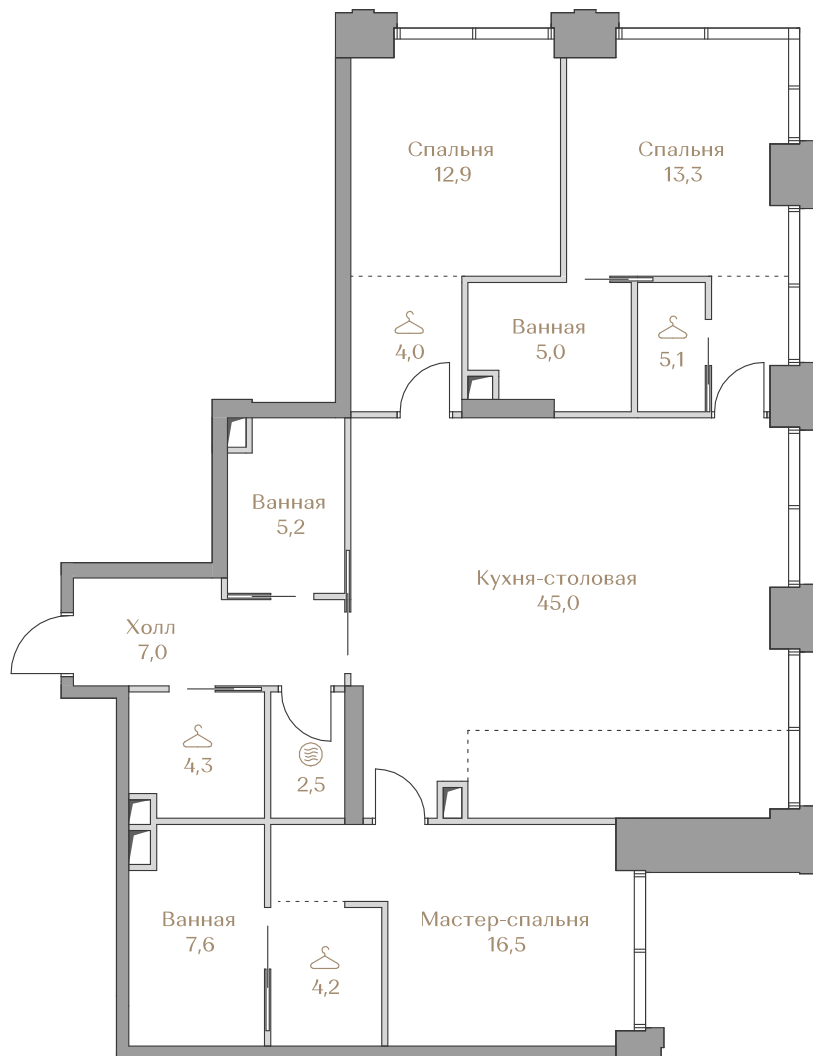

 — лот забронирован

Квартира №020

Стоимость

176 470 000 ₺

Цена за м²: 1 330 845 ₺

Дом Garden 2
Срок сдачи IV кв. 2027
Площадь 132.6 м²
Этаж 4
Спальни 3
Отделка Без отделки
Вид из окон Приватный парк

Этаж 4

Условные обозначения

- Граница квартиры
- Зона подключения систем водоснабжения и водоотведения