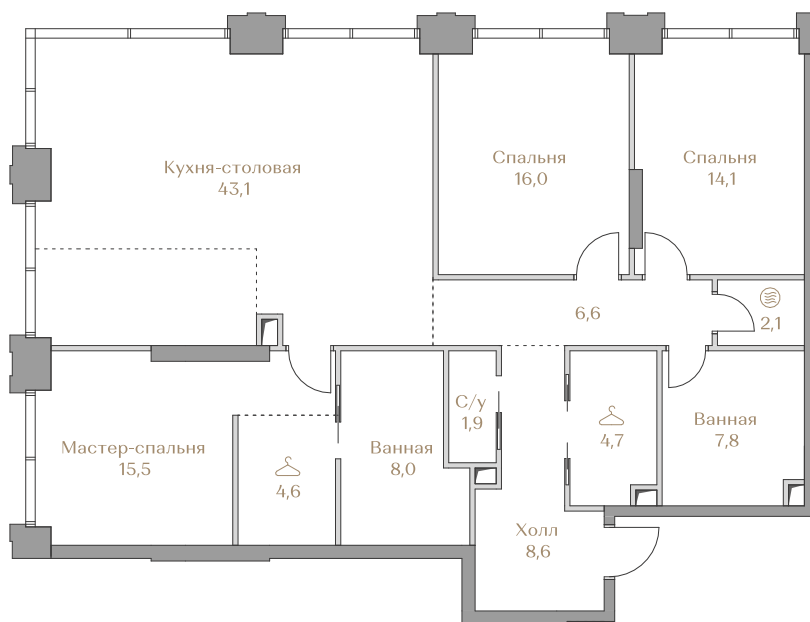

 — лот забронирован

Квартира №025

Стоимость

179 522 000 ₺

Цена за м²: 1 349 789 ₺

Дом Garden 2
 Срок сдачи IV кв. 2027
 Площадь 133.0 м²
 Этаж 5
 Спальни 3
 Отделка Без отделки
 Вид из окон ОК "Лужники"
 Приватный парк

Этаж 5

Условные обозначения

- Граница квартиры
- Зона подключения систем водоснабжения и водоотведения