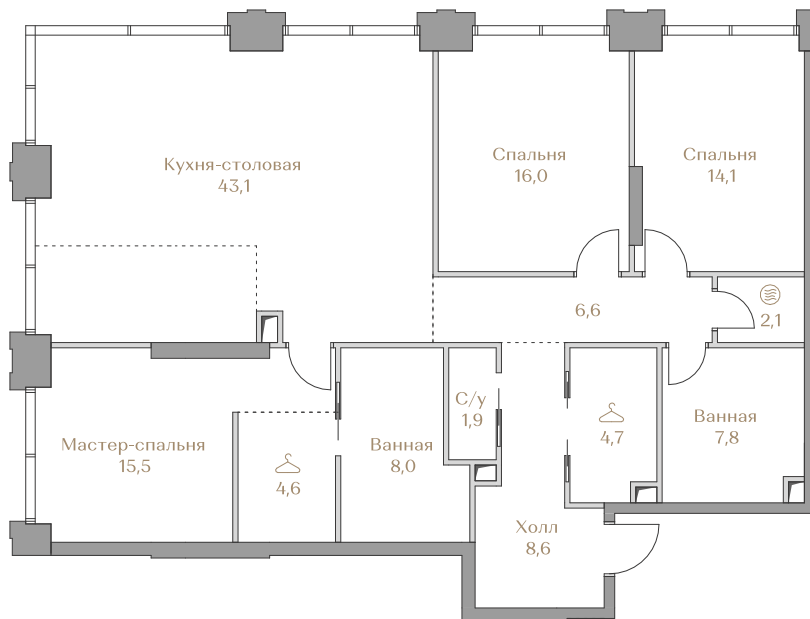

 — лот забронирован

Квартира №025

Стоимость

197 906 000 ₺

Цена за м²: 1 488 015 ₺

Дом Garden 2
 Срок сдачи IV кв. 2027
 Площадь 133.0 м²
 Этаж 5
 Спальни 3
 Отделка Без отделки
 Вид из окон ОК "Лужники"
 Приватный парк

Этаж 5

Условные обозначения

- Граница квартиры
- Зона подключения систем водоснабжения и водоотведения