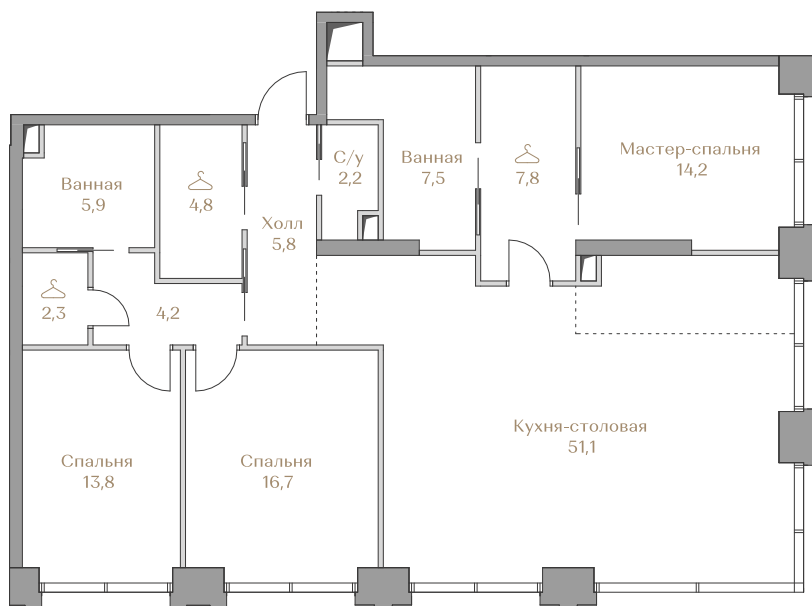

 — лот забронирован

Квартира №037

Стоимость

223 246 000 ₺

Цена за м²: 1 637 902 ₺

Дом Garden 2
Срок сдачи IV кв. 2027
Площадь 136.3 м²
Этаж 6
Спальни 3
Отделка Без отделки
Вид из окон Приватный парк

Этаж 6

Условные обозначения

- Граница квартиры
- Зона подключения систем водоснабжения и водоотведения