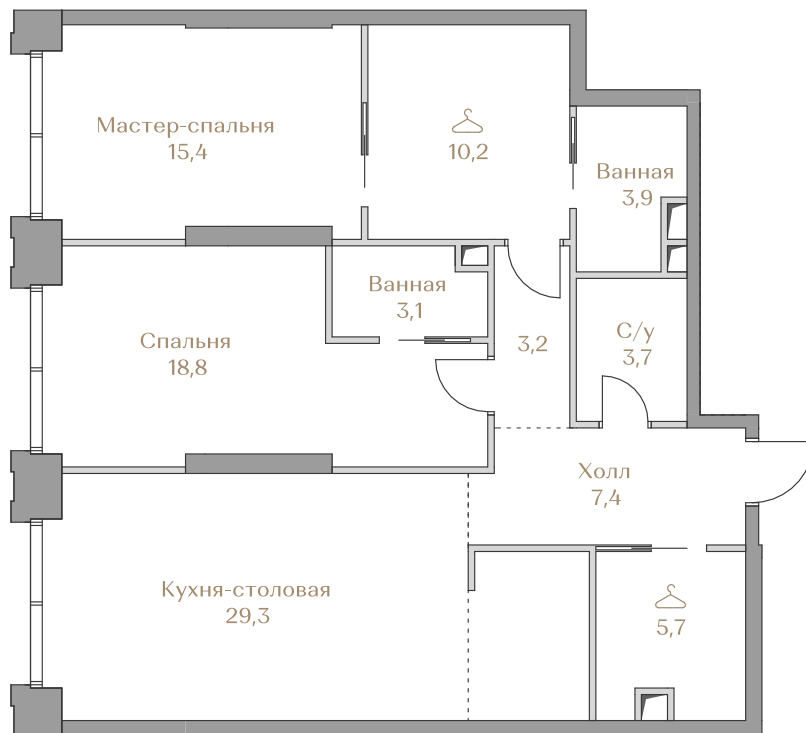

 — лот забронирован

Квартира №040

Стоимость

173 909 000 ₹

Цена за м²: 1 727 001 ₹

Дом Garden 2
Срок сдачи IV кв. 2027
Площадь 100.7 м²
Этаж 6
Спальни 2
Отделка Без отделки
Вид из окон Приватный парк

Этаж 6

Условные обозначения

- Граница квартиры
- Зона подключения систем водоснабжения и водоотведения