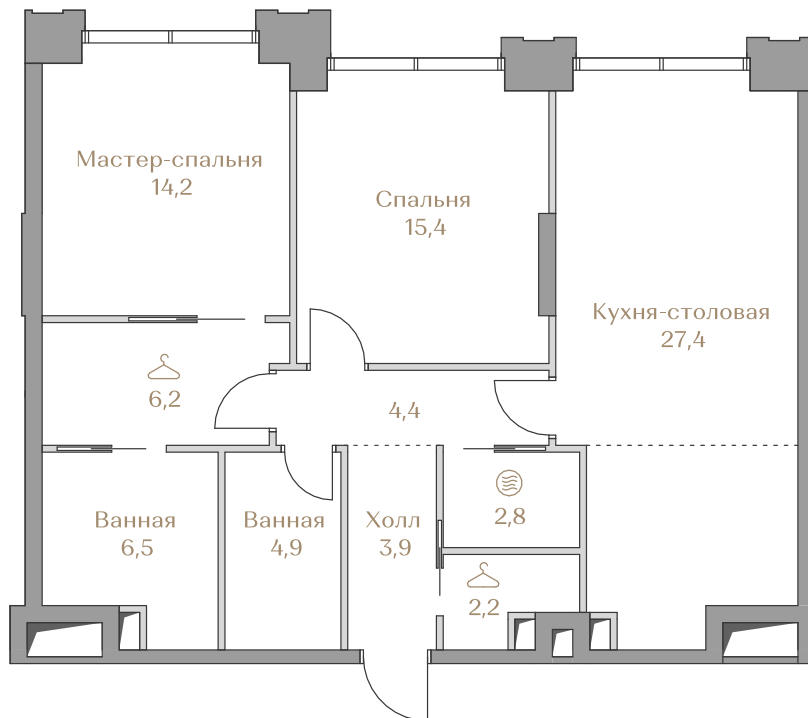

 — лот забронирован

Квартира №082

Стоимость

129 157 000 ₹

Цена за м²: 1 469 363 ₹

Дом Garden 2
Срок сдачи IV кв. 2027
Площадь 87.9 м²
Этаж 13
Спальни 2
Отделка Без отделки
Вид из окон ОК "Лужники"
..... Приватный парк

Этаж 13

Условные обозначения

- Граница квартиры
- Зона подключения систем водоснабжения и водоотведения