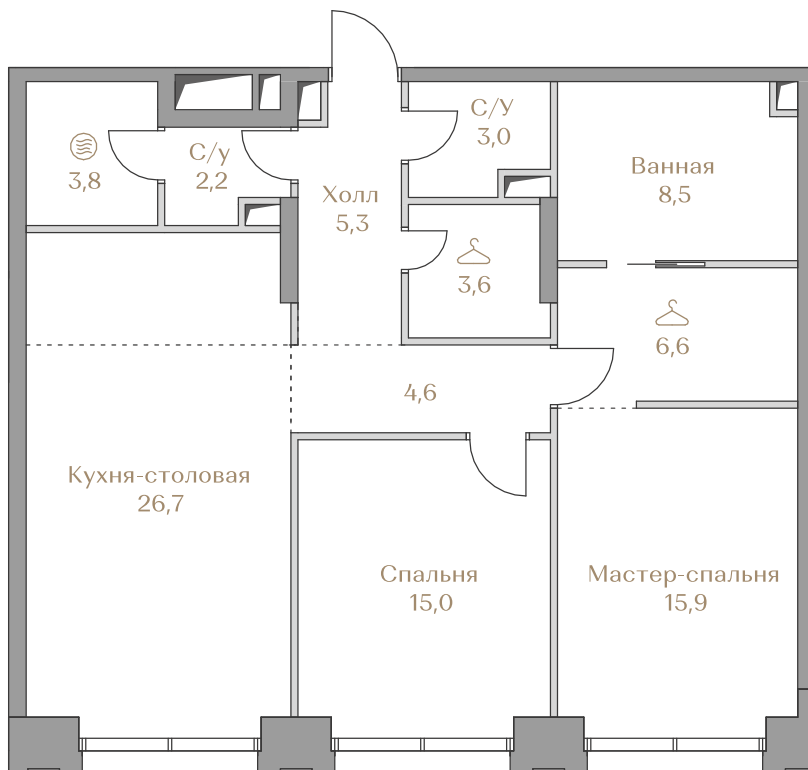

 — лот забронирован

Квартира №097

Стоимость

230 210 000 ₺

Цена за м²: 2 418 172 ₺

Дом Garden 2
Срок сдачи IV кв. 2027
Площадь 95.2 м²
Этаж 15
Спальни 2
Отделка Без отделки
Вид из окон Москва-река
..... Приватный парк

Этаж 15

Условные обозначения

- Граница квартиры
- Зона подключения систем водоснабжения и водоотведения