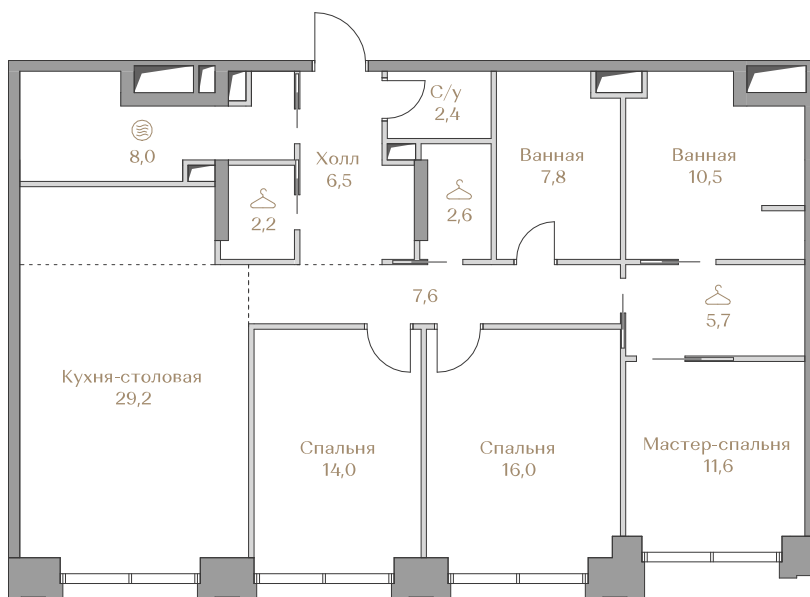

Этаж ..... 16

Условные обозначения

- Граница квартиры
- ..... Зона подключения систем водоснабжения и водоотведения