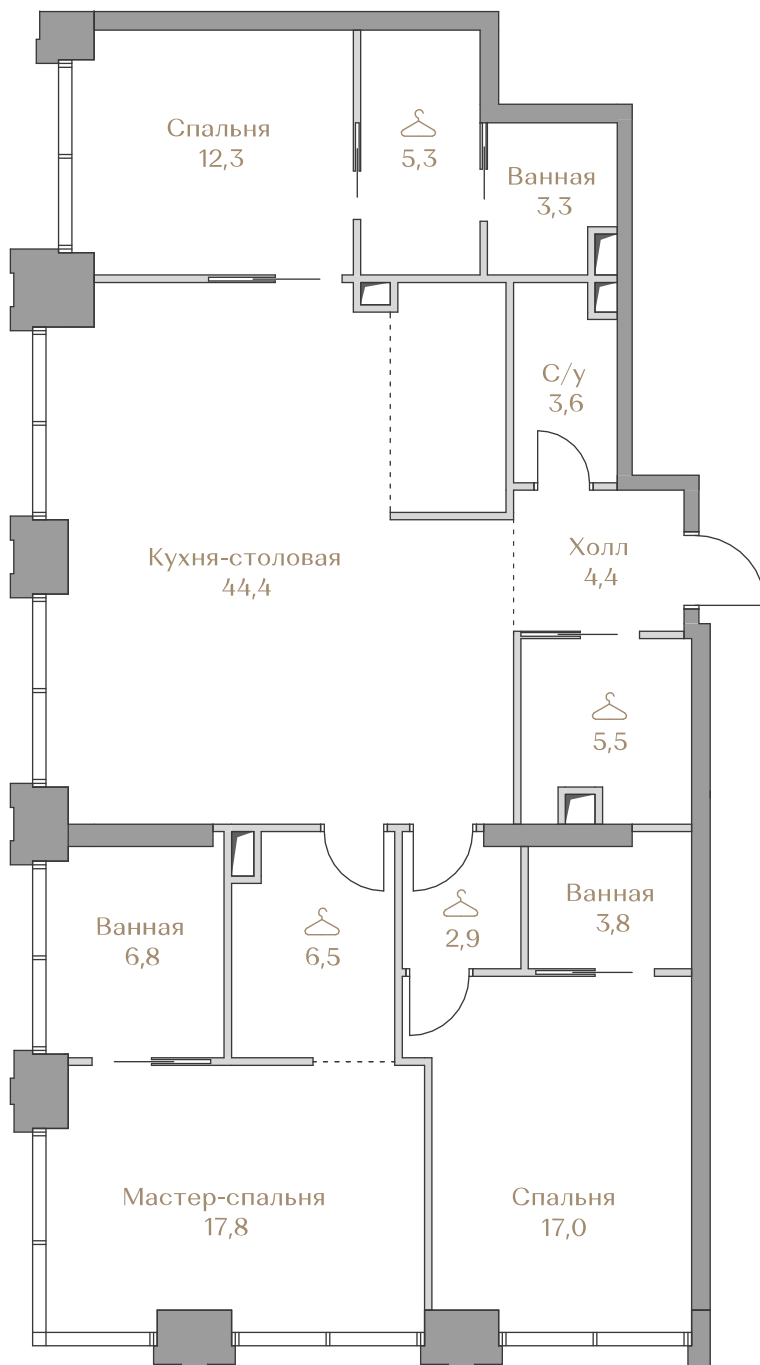

 — лот забронирован

Квартира №104

Стоимость

266 711 000 ₺

Цена за м²: 1 996 340 ₺

Дом Garden 2
Срок сдачи IV кв. 2027
Площадь 133.6 м²
Этаж 16
Спальни 3
Отделка Без отделки
Вид из окон Москва-река
..... Приватный парк

Этаж 16

Условные обозначения

- Граница квартиры
- Зона подключения систем водоснабжения и водоотведения