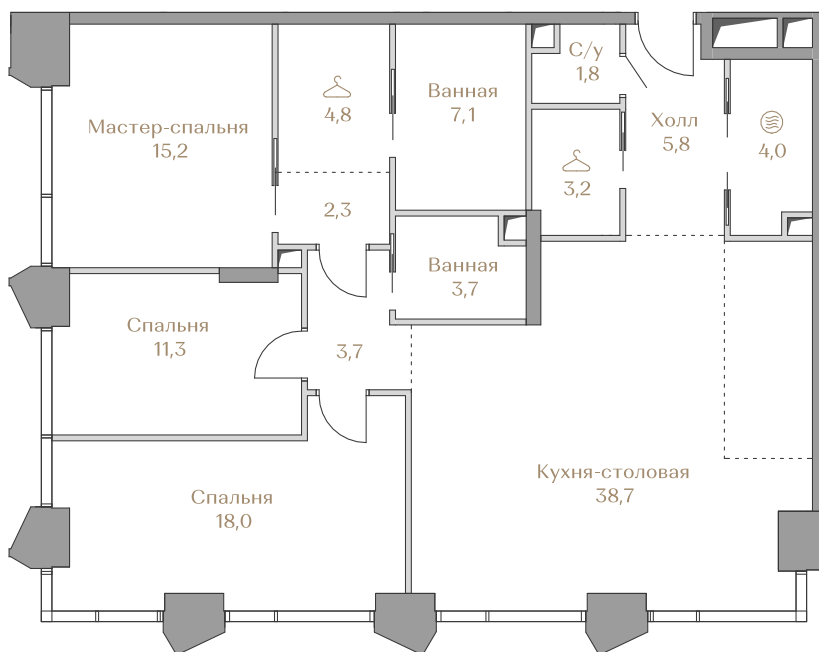

 — лот забронирован

Квартира №04

Стоимость

134 771 000 ₹

Цена за м²: 1 126 848 ₹

Дом Waterfront 1
Срок сдачи IV кв. 2026
Площадь 119.6 м²
Этаж 2
Спальни 3
Отделка Без отделки
Вид из окон Частный парк

Этаж 2

Условные обозначения

- Граница квартиры
- Зона подключения систем водоснабжения и водоотведения