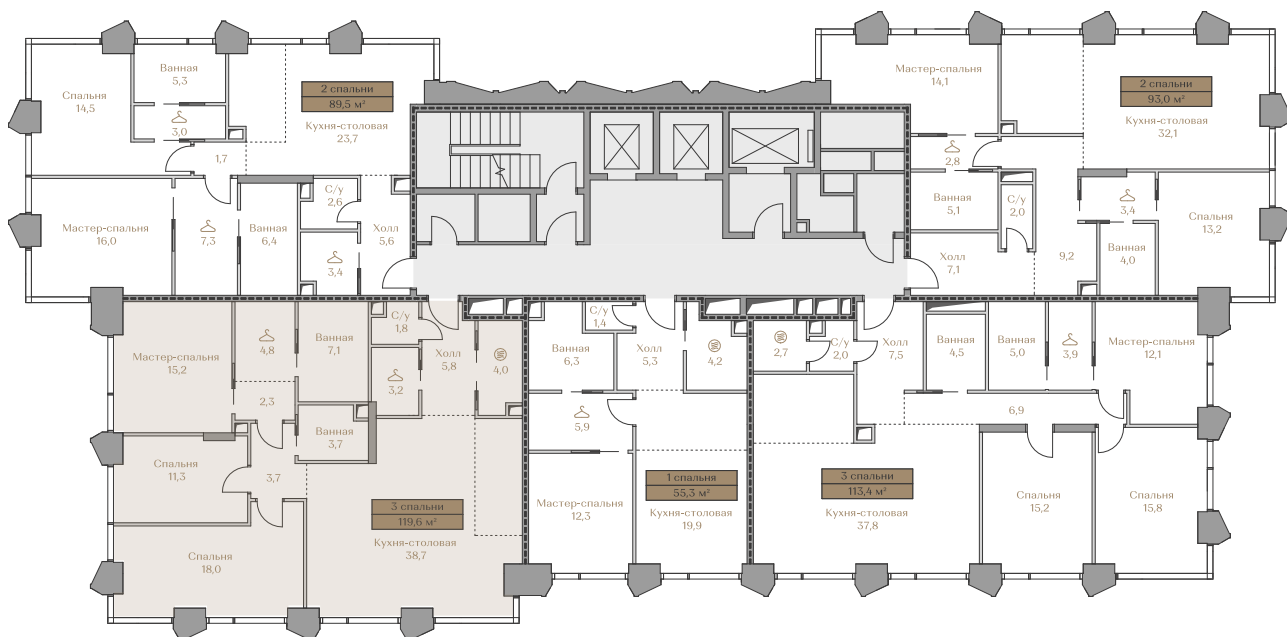

- > Waterfront — первая линия домов у Москвы-реки;
- > Garden — дома в центре частного парка;
- > Highline — квартиры с видами на Москву-Сити и центр Москвы;
- > Mountain Line — квартиры с видами на Piazza и Хамовники.

 — лот забронирован

Квартира №04

Стоимость

134 771 000 ₹

Цена за м²: 1 126 848 ₹

Дом Waterfront 1
Срок сдачи IV кв. 2026
Площадь 119.6 м²
Этаж 2
Спальни 3
Отделка Без отделки
Вид из окон Частный парк

Этаж 2

Условные обозначения

- Граница квартиры
- Зона подключения систем водоснабжения и водоотведения