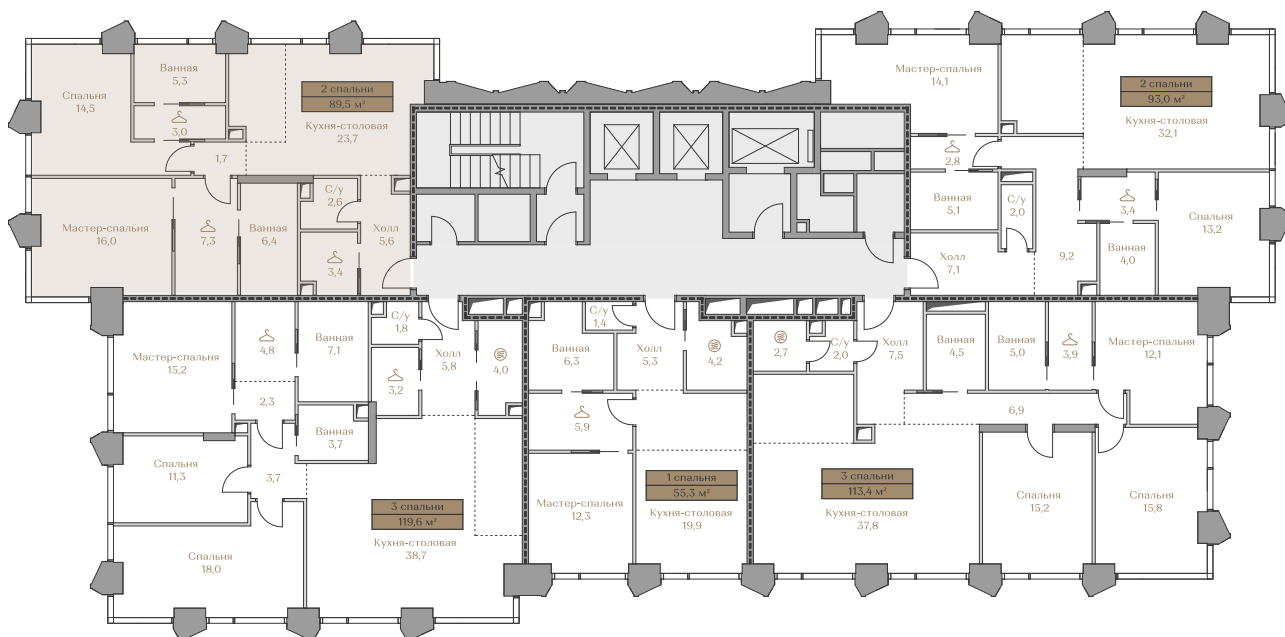

- > Waterfront — первая линия домов у Москвы-реки;
- > Garden — дома в центре частного парка;
- > Highline — квартиры с видами на Москву-Сити и центр Москвы;
- > Mountain Line — квартиры с видами на Piazza и Хамовники.

 — лот забронирован

Квартира №35

Стоимость

125 162 000 ₹

Цена за м²: 1 398 458 ₹

Дом Waterfront 1
Срок сдачи IV кв. 2026
Площадь 89.5 м²
Этаж 8
Спальни 2
Отделка Без отделки
Вид из окон Piazza

Этаж 8

Условные обозначения

- Граница квартиры
- Зона подключения систем водоснабжения и водоотведения