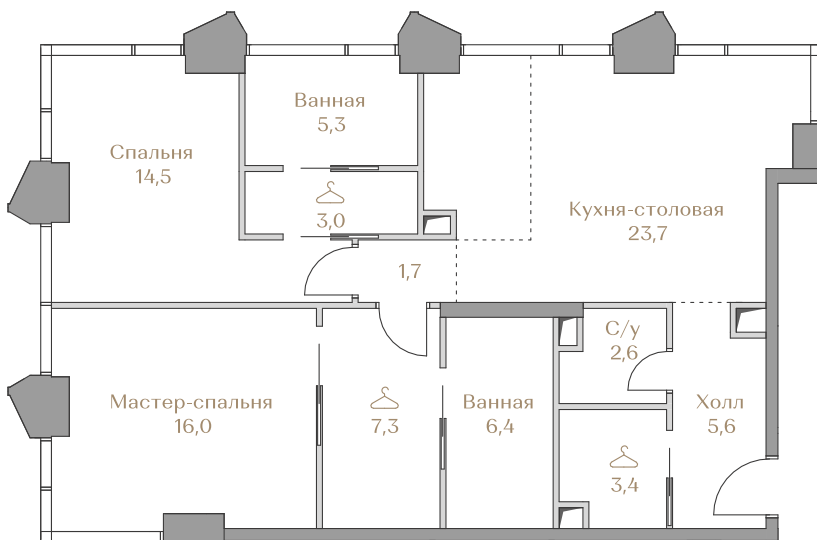

Лоты, добавленные Вами в «Избранное»:

Объект	Дом	Срок сдачи	Вид из окон	Кол-во спален	Площадь, м ²	Этаж	Отделка	Стиль отделки	Цена, ₽	Цена, ₽/м ²
Квартира №35	Waterfront 1	IV кв. 2026	Piazza	2	89,5	8 / 18	нет	---	125 162 000	1 398 458

 — лот забронирован

Квартира №35

Стоимость

125 162 000 ₹

Цена за м²: 1 398 458 ₹

Дом Waterfront 1
Срок сдачи IV кв. 2026
Площадь 89.5 м²
Этаж 8
Спальни 2
Отделка Без отделки
Вид из окон Piazza

Этаж 8

Условные обозначения

- Граница квартиры
- Зона подключения систем водоснабжения и водоотведения