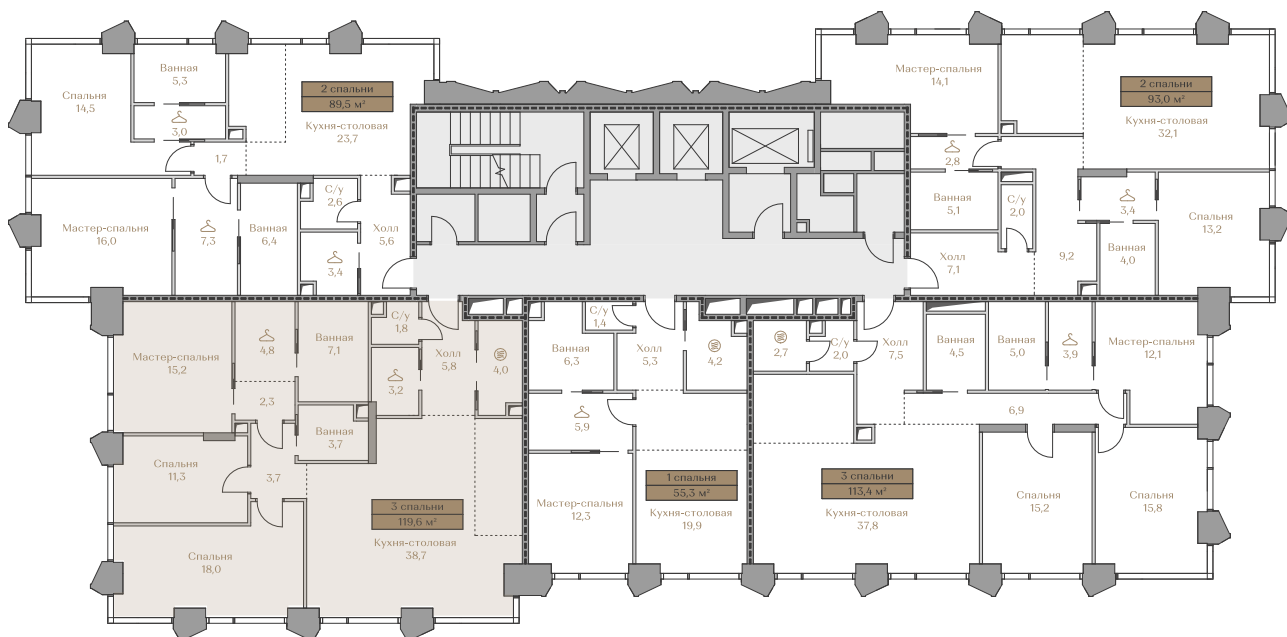

- > Waterfront — первая линия домов у Москвы-реки;
- > Garden — дома в центре частного парка;
- > Highline — квартиры с видами на Москву-Сити и центр Москвы;
- > Mountain Line — квартиры с видами на Piazza и Хамовники.

 — лот забронирован

Квартира №44

Стоимость

231 815 000 ₹

Цена за м²: 1 938 253 ₹

Дом Waterfront 1
 Срок сдачи IV кв. 2026
 Площадь 119.6 м²
 Этаж 10
 Спальни 3
 Отделка Без отделки
 Вид из окон Москва-река
 Приватный парк

Этаж 10

Условные обозначения

- Граница квартиры
- Зона подключения систем водоснабжения и водоотведения