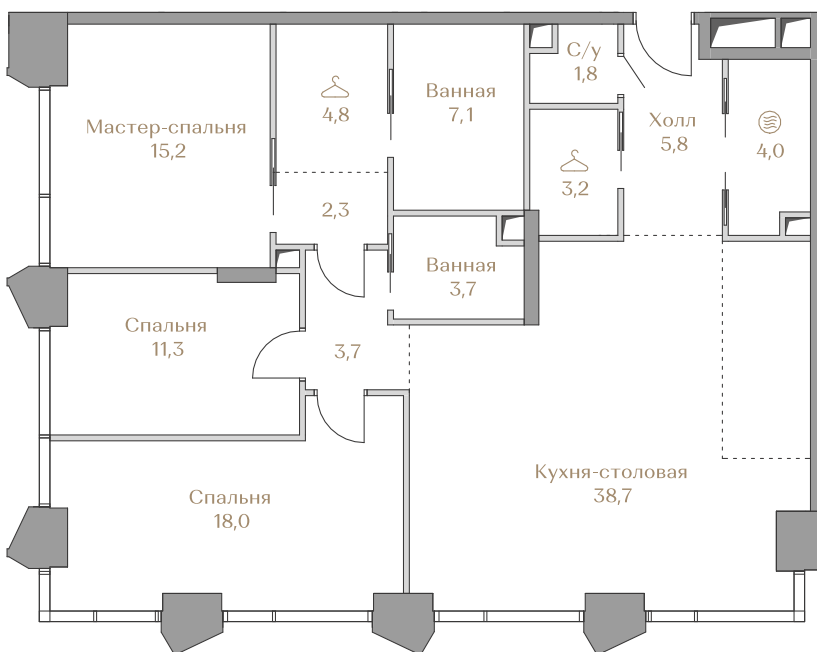

 — лот забронирован

Квартира №44

Стоимость

231 815 000 ₹

Цена за м²: 1 938 253 ₹

Дом Waterfront 1
 Срок сдачи IV кв. 2026
 Площадь 119.6 м²
 Этаж 10
 Спальни 3
 Отделка Без отделки
 Вид из окон Москва-река
 Приватный парк

Этаж 10

Условные обозначения

- Граница квартиры
- Зона подключения систем водоснабжения и водоотведения