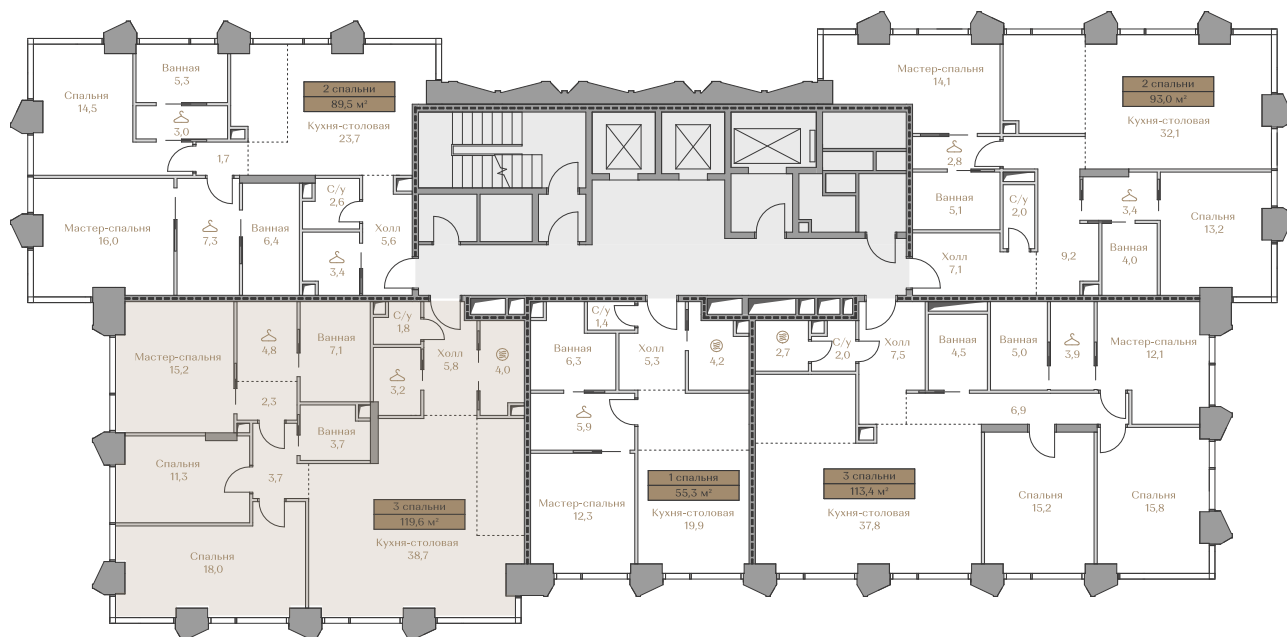

- > Waterfront — первая линия домов у Москвы-реки;
- > Garden — дома в центре частного парка;
- > Highline — квартиры с видами на Москву-Сити и центр Москвы;
- > Mountain Line — квартиры с видами на Piazza и Хамовники.

 — лот забронирован

Квартира №44

Стоимость

238 817 000 ₹

Цена за м²: 1 996 798 ₹

Дом Waterfront 1
 Срок сдачи IV кв. 2026
 Площадь 119.6 м²
 Этаж 10
 Спальни 3
 Отделка Без отделки
 Вид из окон Москва-река
 Приватный парк

Этаж 10

Условные обозначения

- Граница квартиры
- Зона подключения систем водоснабжения и водоотведения