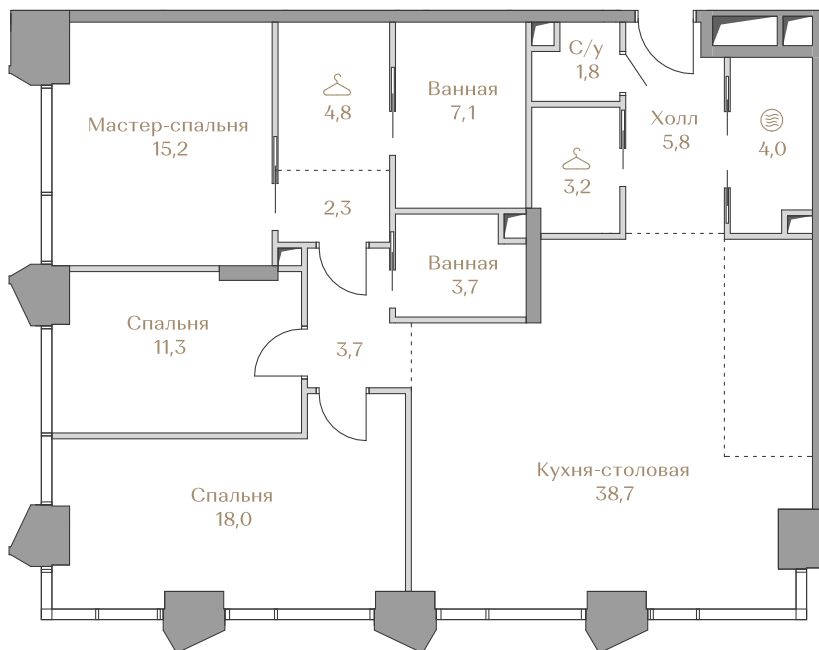

 — лот забронирован

Квартира №44

Стоимость

238 817 000 ₹

Цена за м²: 1 996 798 ₹

Дом Waterfront 1
 Срок сдачи IV кв. 2026
 Площадь 119.6 м²
 Этаж 10
 Спальни 3
 Отделка Без отделки
 Вид из окон Москва-река
 Приватный парк

Этаж 10

Условные обозначения

- Граница квартиры
- Зона подключения систем водоснабжения и водоотведения