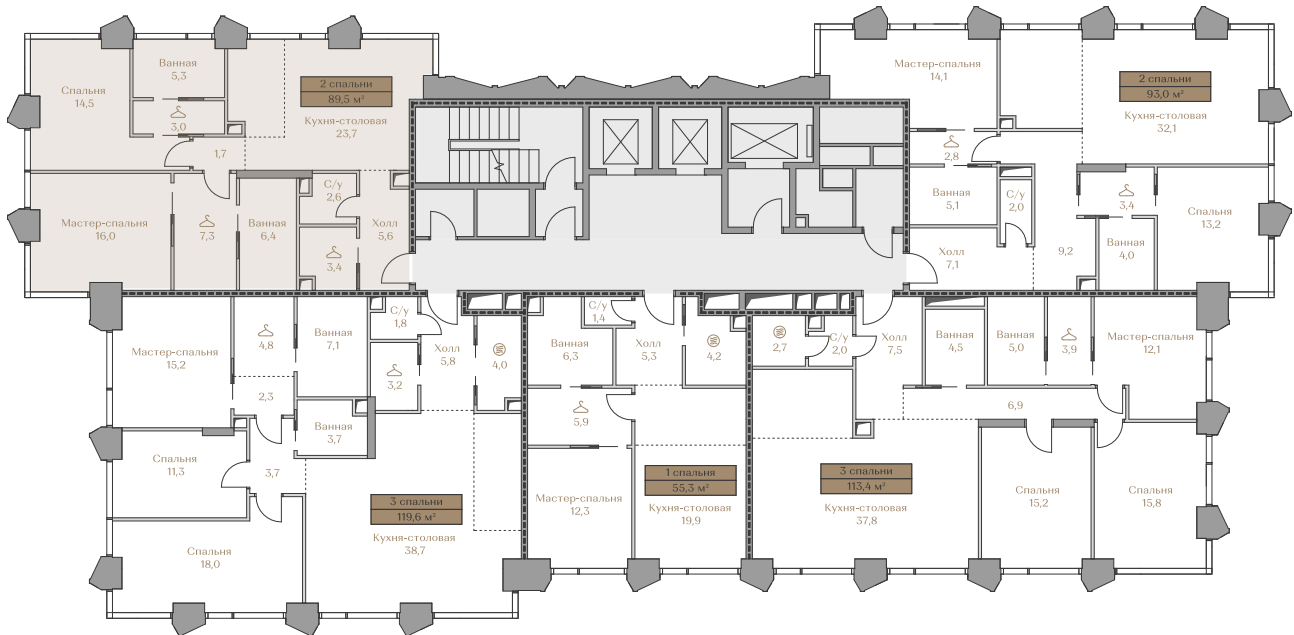

## Квартира №55

Стоимость

# 151 520 000 ₽

Цена за м<sup>2</sup>: 1 692 961 ₽

Дом ..... Waterfront 1  
Срок сдачи ..... IV кв. 2026  
Площадь ..... 89.5 м<sup>2</sup>  
Этаж ..... 12  
Спальни ..... 2  
Отделка ..... Без отделки  
Вид из окон ..... Piazza

Этаж ..... 12

Условные обозначения

- Граница квартиры
- Зона подключения систем водоснабжения и водоотведения