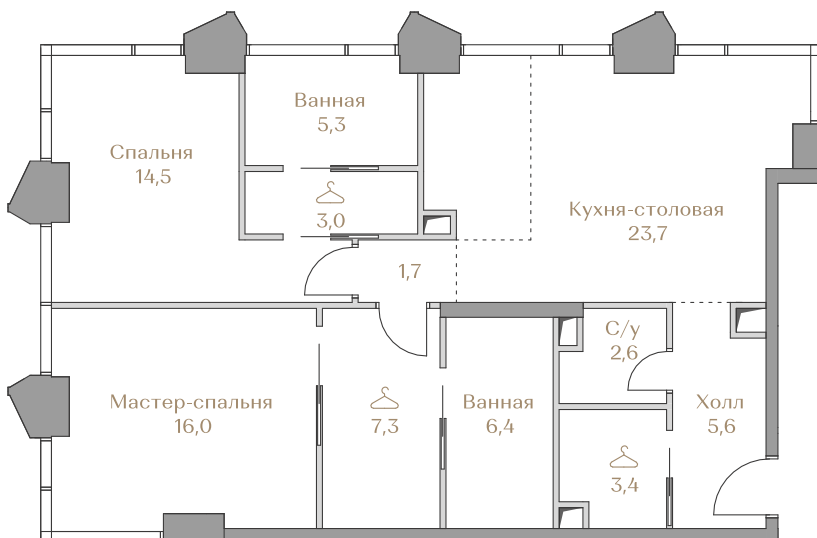

Лоты, добавленные Вами в «Избранное»:

Объект	Дом	Срок сдачи	Вид из окон	Кол-во спален	Площадь, м²	Этаж	Отделка	Стиль отделки	Цена, ₽	Цена, ₽/м²
Квартира №55	Waterfront 1	IV кв. 2026	Piazza	2	89,5	12 / 18	нет	---	151 520 000	1 692 961

## Квартира №55

Стоимость

# 151 520 000 ₽

Цена за м<sup>2</sup>: 1 692 961 ₽

Дом ..... Waterfront 1  
Срок сдачи ..... IV кв. 2026  
Площадь ..... 89.5 м<sup>2</sup>  
Этаж ..... 12  
Спальни ..... 2  
Отделка ..... Без отделки  
Вид из окон ..... Piazza

Этаж ..... 12

Условные обозначения

- Граница квартиры
- Зона подключения систем водоснабжения и водоотведения