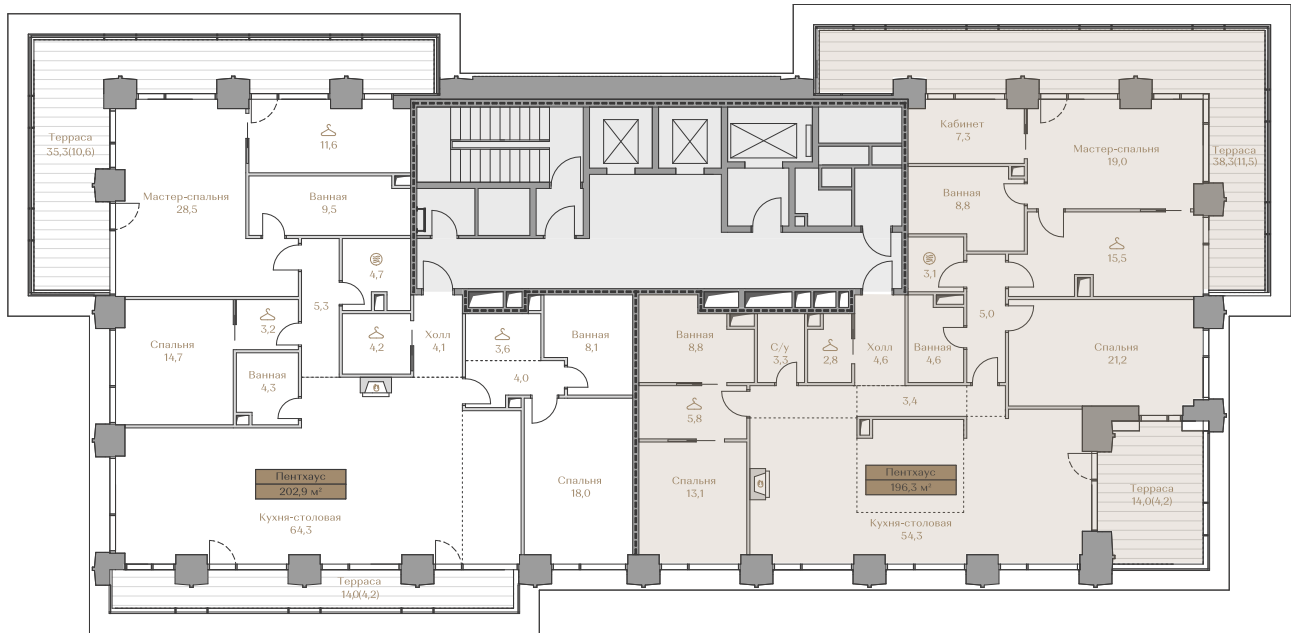

 — лот забронирован

Квартира №78

Стоимость

1 020 760 000 ₹

Цена за м²: 5 200 000 ₹

Дом Waterfront 1
 Срок сдачи IV кв. 2026
 Площадь 196.3 м²
 Этаж 18
 Спальни 3
 Отделка Без отделки
 Вид из окон Москва-река
 Хамовники

Этаж 18

Условные обозначения

- Граница квартиры
- Зона подключения систем водоснабжения и водоотведения