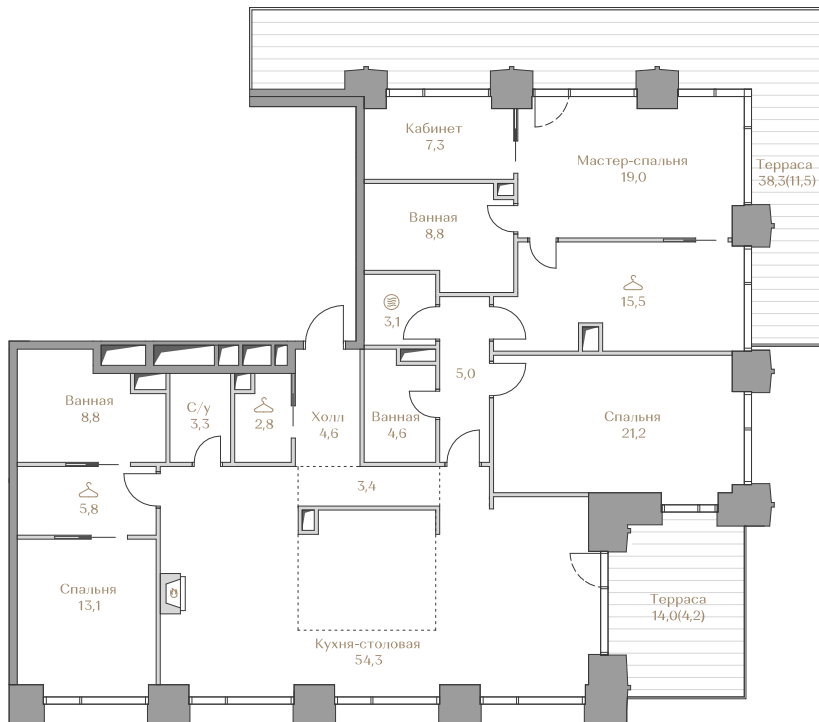

- > Waterfront — первая линия домов у Москвы-реки;
- > Garden — дома в центре частного парка;
- > Highline — квартиры с видами на Москву-Сити и центр Москвы;
- > Mountain Line — квартиры с видами на Piazza и Хамовники.

 — лот забронирован

Квартира №78

Стоимость

1 020 760 000 ₹

Цена за м²: 5 200 000 ₹

Дом Waterfront 1
 Срок сдачи IV кв. 2026
 Площадь 196.3 м²
 Этаж 18
 Спальни 3
 Отделка Без отделки
 Вид из окон Москва-река
 Хамовники

Этаж 18

Условные обозначения

- Граница квартиры
- Зона подключения систем водоснабжения и водоотведения