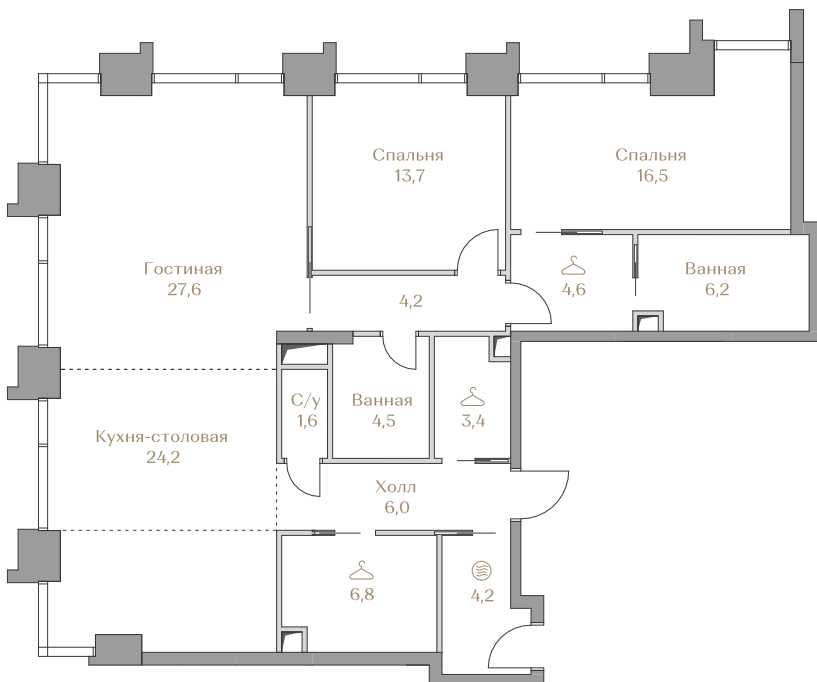

### Условные обозначения

-  Гардеробная
-  Постирочная

Этаж ..... 3

Условные обозначения

- Граница квартиры
- ..... Зона подключения систем водоснабжения и водоотведения