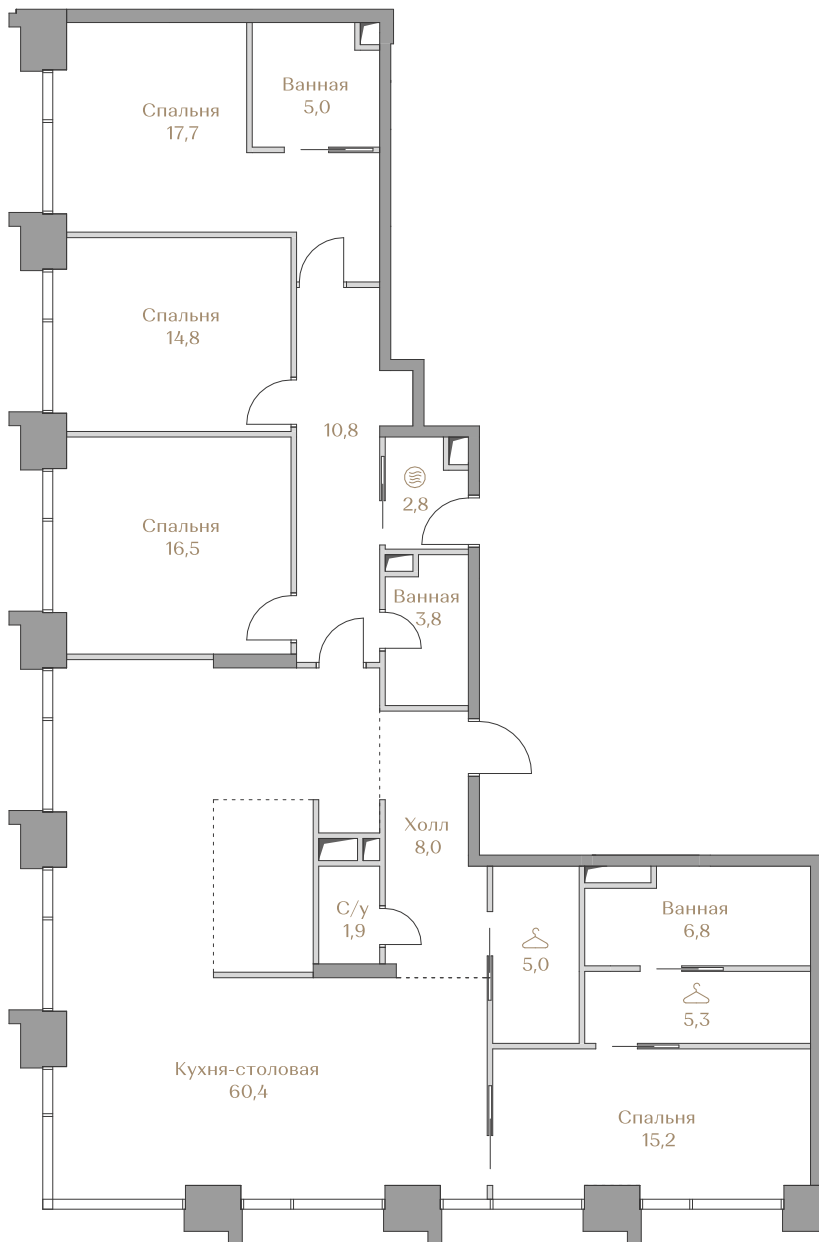

Лоты, добавленные Вами в «Избранное»:

Объект	Дом	Срок сдачи	Вид из окон	Кол-во спален	Площадь, м <sup>2</sup>	Этаж	Отделка	Стиль отделки	Цена, ₽	Цена, ₽/м <sup>2</sup>
Квартира №11	Waterfront 3	IV кв. 2026	Москва-река	4	174	4 / 18	нет	---	371 338 000	2 134 126

## Квартира №11

Стоимость

Этаж ..... 4

Условные обозначения

- Граница квартиры
- Зона подключения систем водоснабжения и водоотведения