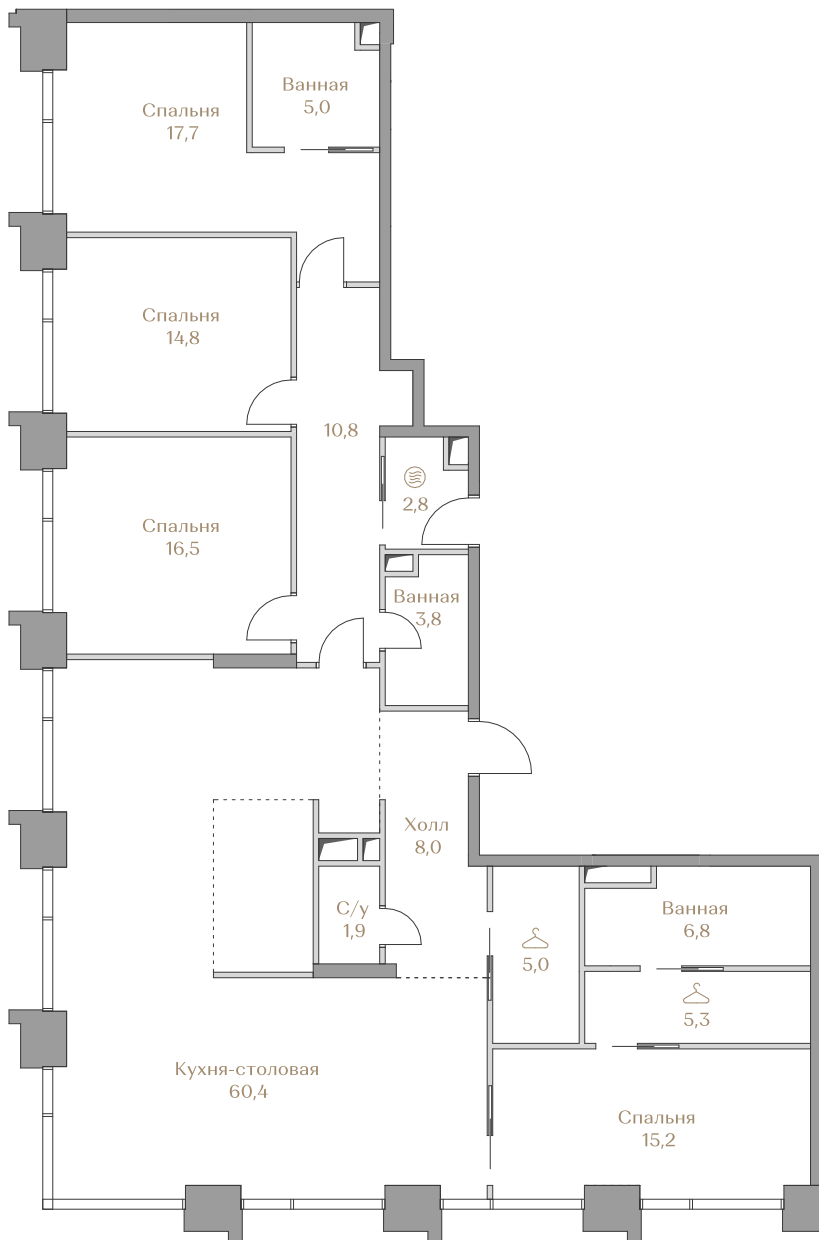

Квартира №11

Стоимость

371 338 000 ₺

Цена за м²: 2 134 126 ₺

Дом ..... Waterfront 3
Срок сдачи ..... IV кв. 2026
Площадь ..... 174.0 м²
Этаж 4
Спальни 4
Отделка ..... Без отделки
Вид из окон ..... Москва-река