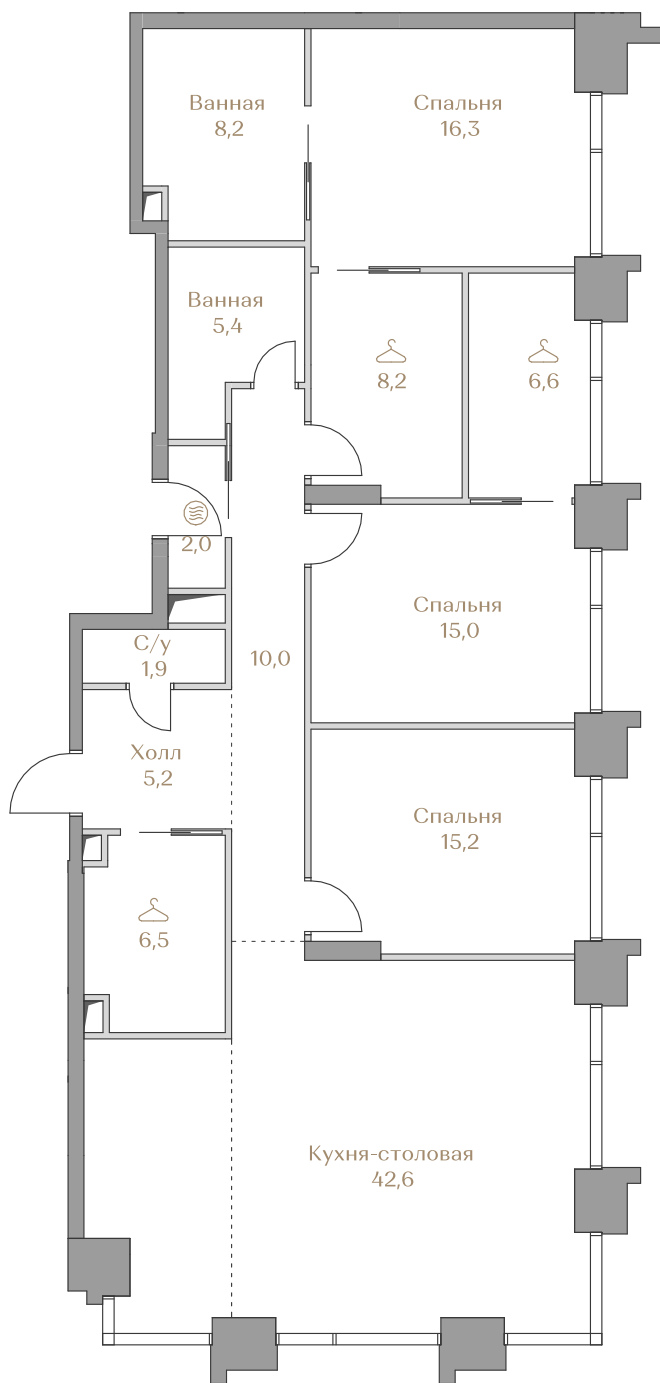

Лоты, добавленные Вами в «Избранное»:

Объект	Дом	Срок сдачи	Вид из окон	Кол-во спален	Площадь, м <sup>2</sup>	Этаж	Отделка	Стиль отделки	Цена, ₽	Цена, ₽/м <sup>2</sup>
Квартира №14	Waterfront 3	IV кв. 2026	Москва-река	3	143,1	5 / 18	нет	---	335 207 000	2 342 467

## Квартира №14

Стоимость

# 335 207 000 ₹

Цена за м<sup>2</sup>: 2 342 467 ₹

Дом ..... Waterfront 3  
Срок сдачи ..... IV кв. 2026  
Площадь ..... 143.1 м<sup>2</sup>  
Этаж ..... 5  
Спальни ..... 3  
Отделка ..... Без отделки  
Вид из окон ..... Москва-река

Этаж ..... 5

Условные обозначения

- Граница квартиры
- ..... Зона подключения систем водоснабжения и водоотведения