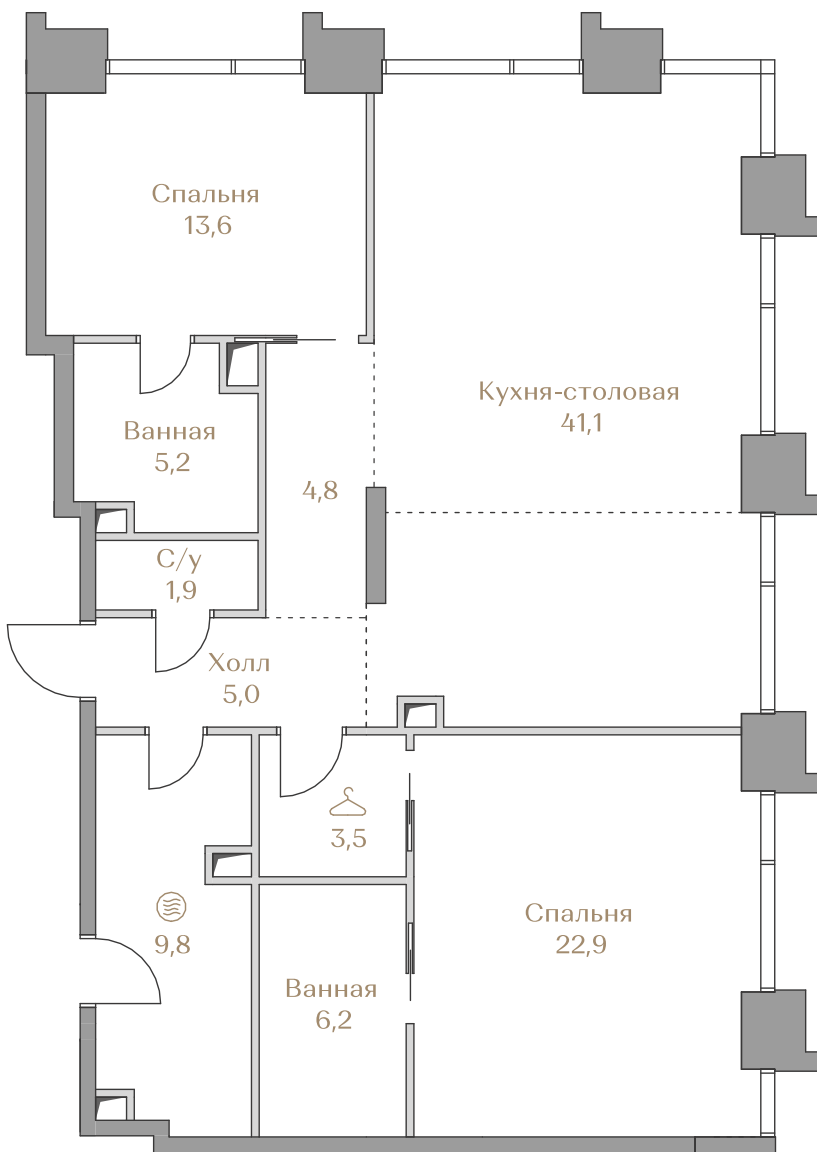

Лоты, добавленные Вами в «Избранное»:

| Объект | Дом | Срок сдачи | Вид из окон | Кол-во спален | Площадь, м ² | Этаж | Отделка | Стиль отделки | Цена, ₽ | Цена, €/м ² |
|--------------|--------------|-------------|--------------|---------------|-------------------------|--------|---------|---------------|-------------|------------------------|
| Квартира №21 | Waterfront 3 | IV кв. 2026 | Частный парк | 2 | 114 | 7 / 18 | нет | --- | 181 758 000 | 1 594 368 |

 — лот забронирован

Квартира №21

Стоимость

181 758 000 ₹

Цена за м²: 1 594 368 ₹

Дом Waterfront 3
Срок сдачи IV кв. 2026
Площадь 114.0 м²
Этаж 7
Спальни 2
Отделка Без отделки
Вид из окон Частный парк

Этаж 7

Условные обозначения

- Граница квартиры
- Зона подключения систем водоснабжения и водоотведения