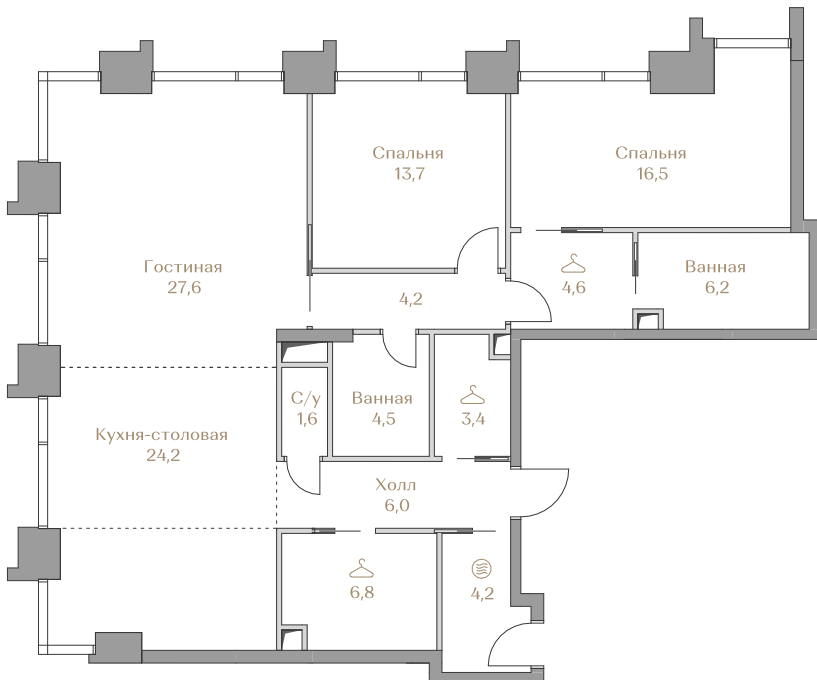

Лоты, добавленные Вами в «Избранное»:

| Объект | Дом | Срок сдачи | Вид из окон | Кол-во спален | Площадь, м ² | Этаж | Отделка | Стиль отделки | Цена, ₽ | Цена, €/м ² |
|--------------|--------------|-------------|-------------------------------|---------------|-------------------------|--------|---------|---------------|-------------|------------------------|
| Квартира №24 | Waterfront 3 | IV кв. 2026 | Москва-река Приватный парк | 2 | 123,5 | 7 / 18 | нет | --- | 253 454 000 | 2 052 259 |

 — лот забронирован

Квартира №24

Стоимость

253 454 000 ₺

Цена за м²: 2 052 259 ₺

Дом Waterfront 3
 Срок сдачи IV кв. 2026
 Площадь 123.5 м²
 Этаж 7
 Спальни 2
 Отделка Без отделки
 Вид из окон Москва-река
 Приватный парк

Этаж 7

Условные обозначения

- Граница квартиры
- Зона подключения систем водоснабжения и водоотведения