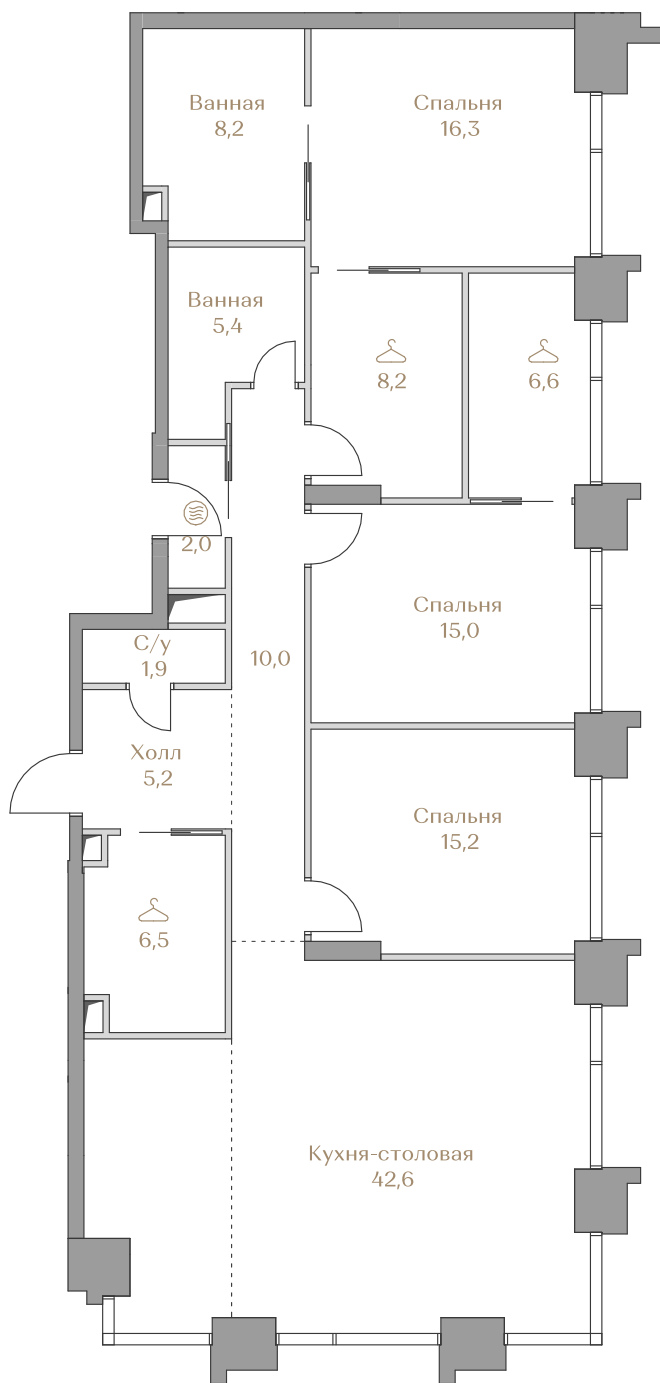

Лоты, добавленные Вами в «Избранное»:

Объект	Дом	Срок сдачи	Вид из окон	Кол-во спален	Площадь, м ²	Этаж	Отделка	Стиль отделки	Цена, ₽	Цена, €/м ²
Квартира №26	Waterfront 3	IV кв. 2026	Москва-река	3	143,1	8 / 18	нет	---	268 404 000	1875 639

 — лот забронирован

Квартира №26

Стоимость

268 404 000 ₺

Цена за м²: 1 875 639 ₺

Дом Waterfront 3
Срок сдачи IV кв. 2026
Площадь 143.1 м²
Этаж 8
Спальни 3
Отделка Без отделки
Вид из окон Москва-река

Этаж 8

Условные обозначения

- Граница квартиры
- Зона подключения систем водоснабжения и водоотведения