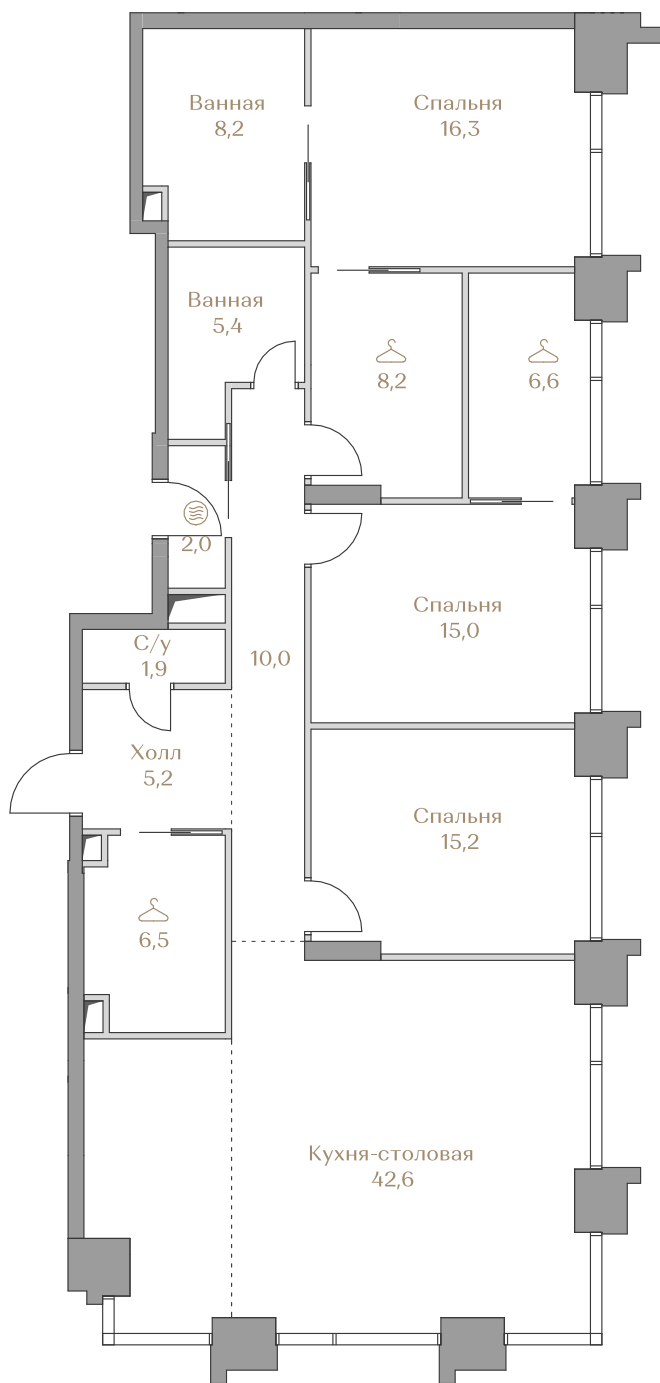

Лоты, добавленные Вами в «Избранное»:

Объект	Дом	Срок сдачи	Вид из окон	Кол-во спален	Площадь, м²	Этаж	Отделка	Стиль отделки	Цена, ₽	Цена, ₽/м²
Квартира №34	Waterfront 3	IV кв. 2026	Москва-река	3	143,1	10 / 18	нет	---	355 936 000	2 487 324

 — лот забронирован

Квартира №34

Стоимость

355 936 000 ₽

Цена за м²: 2 487 324 ₽

Дом Waterfront 3
Срок сдачи IV кв. 2026
Площадь 143.1 м²
Этаж 10
Спальни 3
Отделка Без отделки
Вид из окон Москва-река

Этаж 10

Условные обозначения

- Граница квартиры
- Зона подключения систем водоснабжения и водоотведения