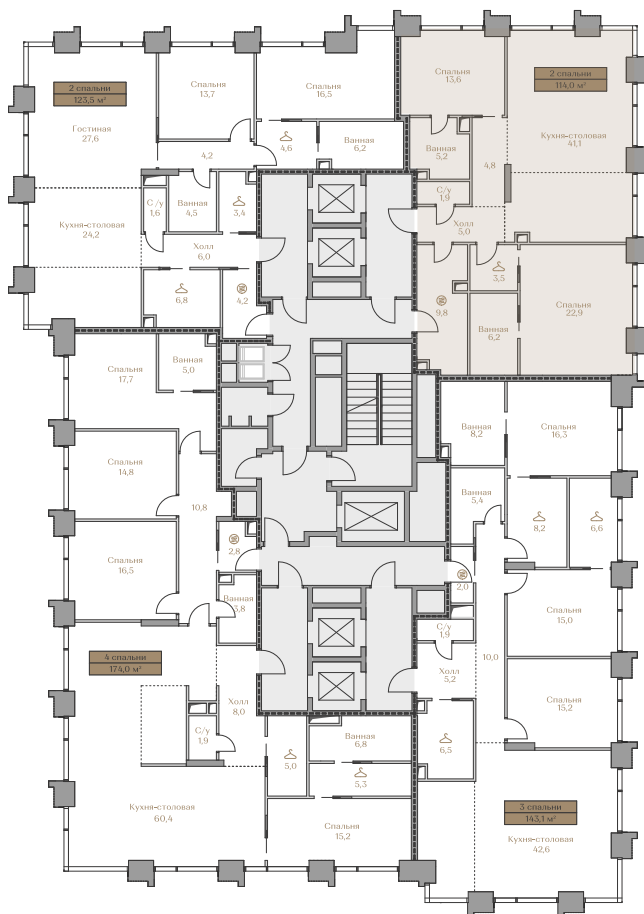

- > Waterfront — первая линия домов у Москвы-реки;
- > Garden — дома в центре частного парка;
- > Highline — квартиры с видами на Москву-Сити и центр Москвы;
- > Mountain Line — квартиры с видами на Piazza и Хамовники.

Лоты, добавленные Вами в «Избранное»:

Объект	Дом	Срок сдачи	Вид из окон	Кол-во спален	Площадь, м²	Этаж	Отделка	Стиль отделки	Цена, ₽	Цена, ₽/м²
Квартира №49	Waterfront 3	IV кв. 2026	Приватный парк	2	114	14 / 18	нет	---	202 866 000	1 779 526

 — лот забронирован

Квартира №49

Стоимость

202 866 000 ₺

Цена за м²: 1 779 526 ₺

Дом Waterfront 3
Срок сдачи IV кв. 2026
Площадь 114.0 м²
Этаж 14
Спальни 2
Отделка Без отделки
Вид из окон Приватный парк

Этаж 14

Условные обозначения

- Граница квартиры
- Зона подключения систем водоснабжения и водоотведения