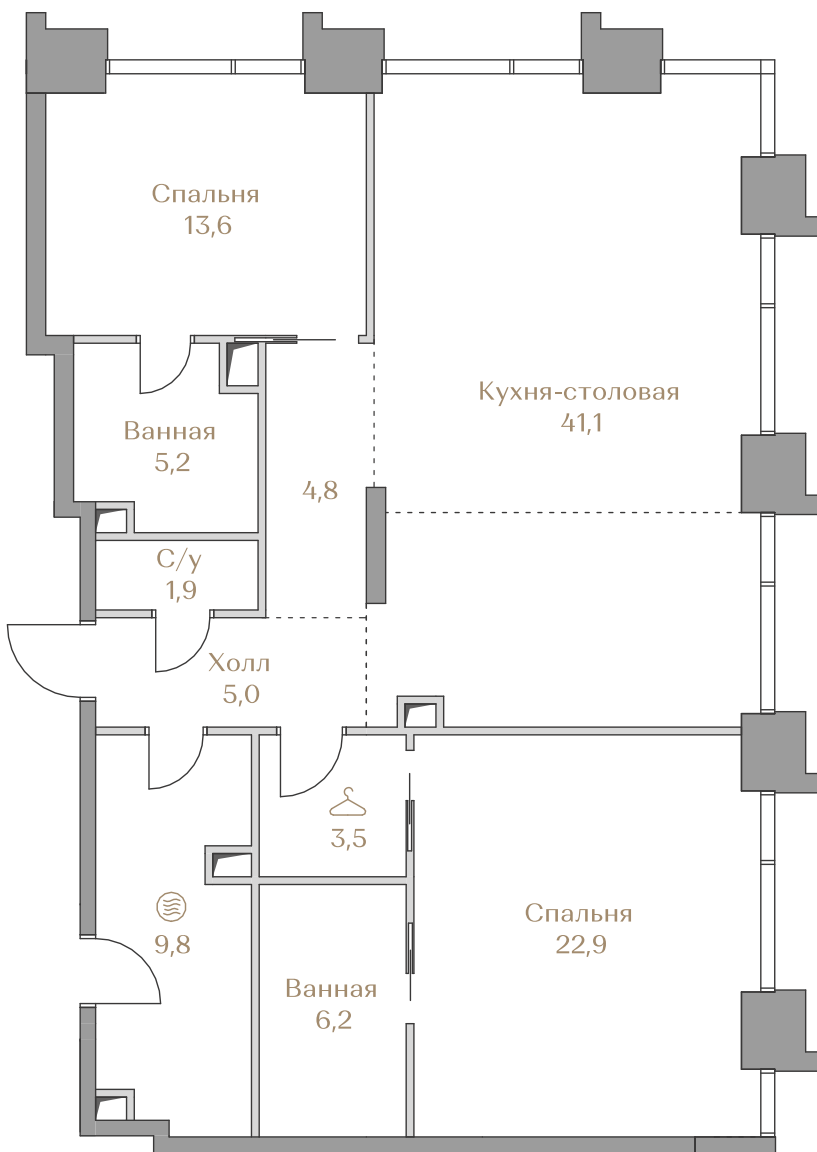

Лоты, добавленные Вами в «Избранное»:

Объект	Дом	Срок сдачи	Вид из окон	Кол-во спален	Площадь, м²	Этаж	Отделка	Стиль отделки	Цена, ₽	Цена, €/м²
Квартира №49	Waterfront 3	IV кв. 2026	Приватный парк	2	114	14 / 18	нет	---	202 866 000	1 779 526

 — лот забронирован

Квартира №49

Стоимость

202 866 000 ₺

Цена за м²: 1 779 526 ₺

Дом Waterfront 3
Срок сдачи IV кв. 2026
Площадь 114.0 м²
Этаж 14
Спальни 2
Отделка Без отделки
Вид из окон Приватный парк

Этаж 14

Условные обозначения

- Граница квартиры
- Зона подключения систем водоснабжения и водоотведения