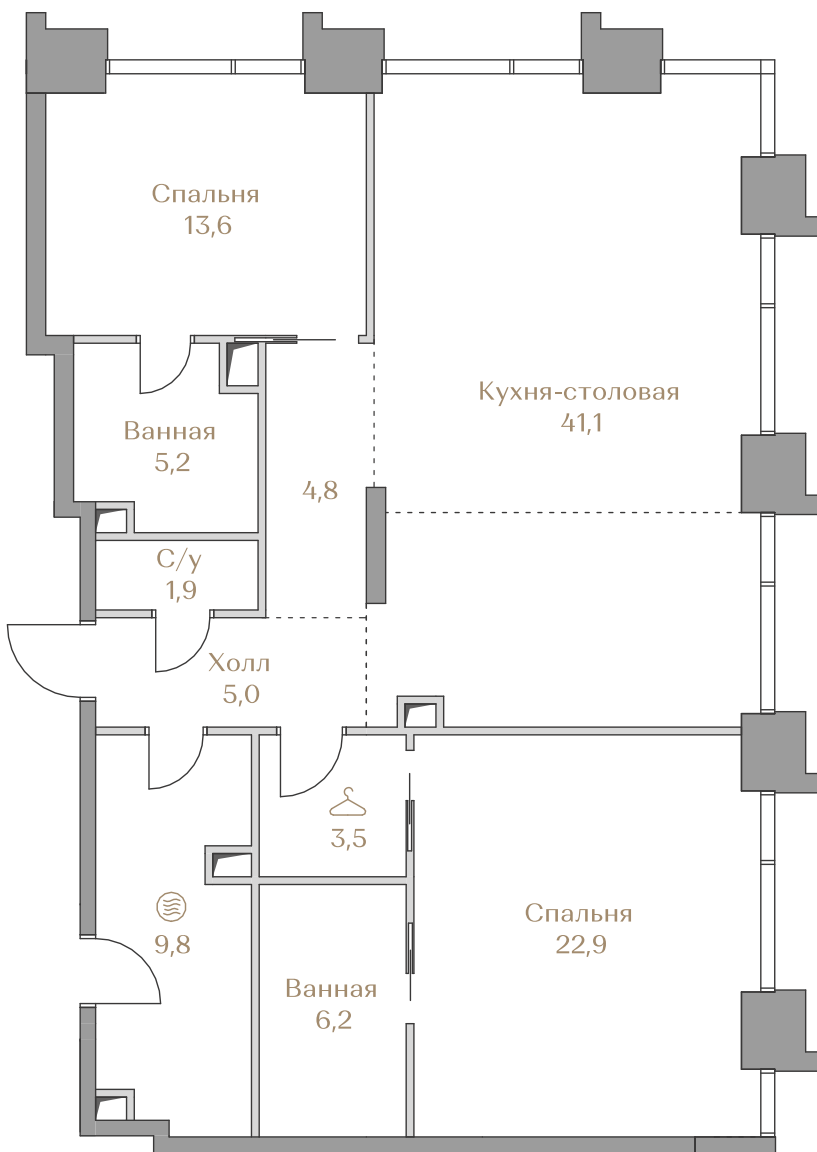

Лоты, добавленные Вами в «Избранное»:

Объект	Дом	Срок сдачи	Вид из окон	Кол-во спален	Площадь, м²	Этаж	Отделка	Стиль отделки	Цена, ₽	Цена, ₽/м²
Квартира №49	Waterfront 3	IV кв. 2026	Приватный парк	2	114	14 / 18	нет	---	202 866 000	1 779 526

 — лот забронирован

Квартира №49

Стоимость

202 866 000 ₺

Цена за м²: 1 779 526 ₺

Дом Waterfront 3
Срок сдачи IV кв. 2026
Площадь 114.0 м²
Этаж 14
Спальни 2
Отделка Без отделки
Вид из окон Приватный парк

Этаж 14

Условные обозначения

- Граница квартиры
- Зона подключения систем водоснабжения и водоотведения