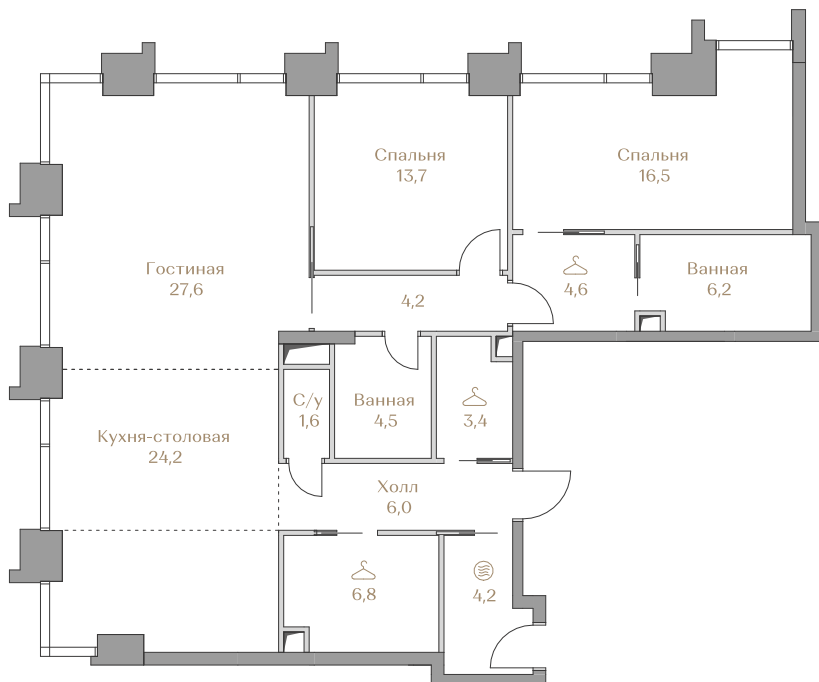

Лоты, добавленные Вами в «Избранное»:

Объект	Дом	Срок сдачи	Вид из окон	Кол-во спален	Площадь, м ²	Этаж	Отделка	Стиль отделки	Цена, ₽	Цена, €/м ²
Квартира №60	Waterfront 3	IV кв. 2026	Москва-река Приватный парк	2	123,5	16 / 18	нет	---	271 615 000	2 199 312

 — лот забронирован

Квартира №60

Стоимость

271 615 000 ₹

Цена за м²: 2 199 312 ₹

Дом Waterfront 3
 Срок сдачи IV кв. 2026
 Площадь 123.5 м²
 Этаж 16
 Спальни 2
 Отделка Без отделки
 Вид из окон Москва-река
 Приватный парк

Этаж 16

Условные обозначения

- Граница квартиры
- Зона подключения систем водоснабжения и водоотведения