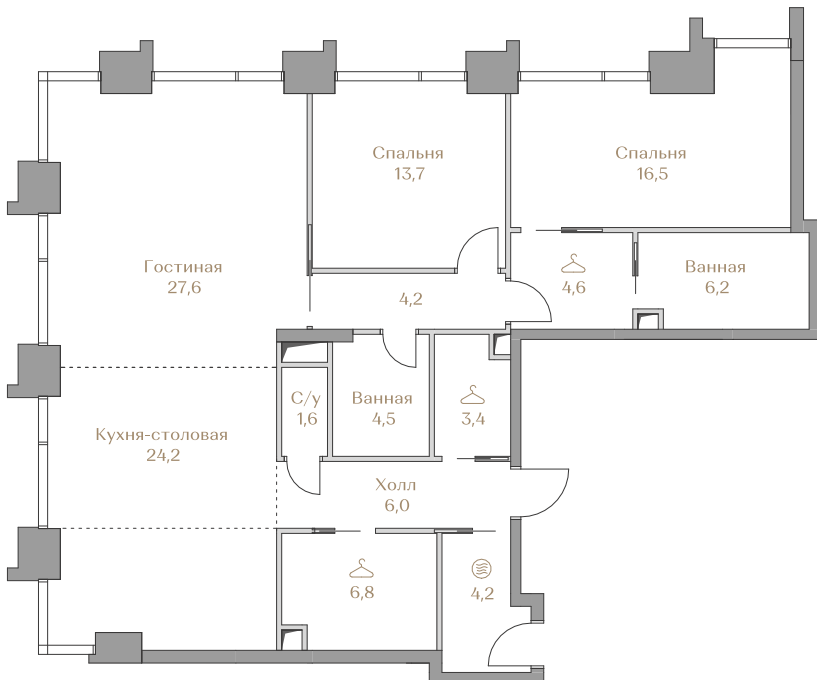

Квартира №60

Стоимость

283 961 000 ₺

Цена за м²: 2 299 279 ₺

Дом ..... Waterfront 3
Срок сдачи ..... IV кв. 2026
Площадь ..... 123.5 м²
Этаж 16
Спальни 2
Отделка ..... Без отделки
Вид из окон ..... Москва-река
..... Приватный парк