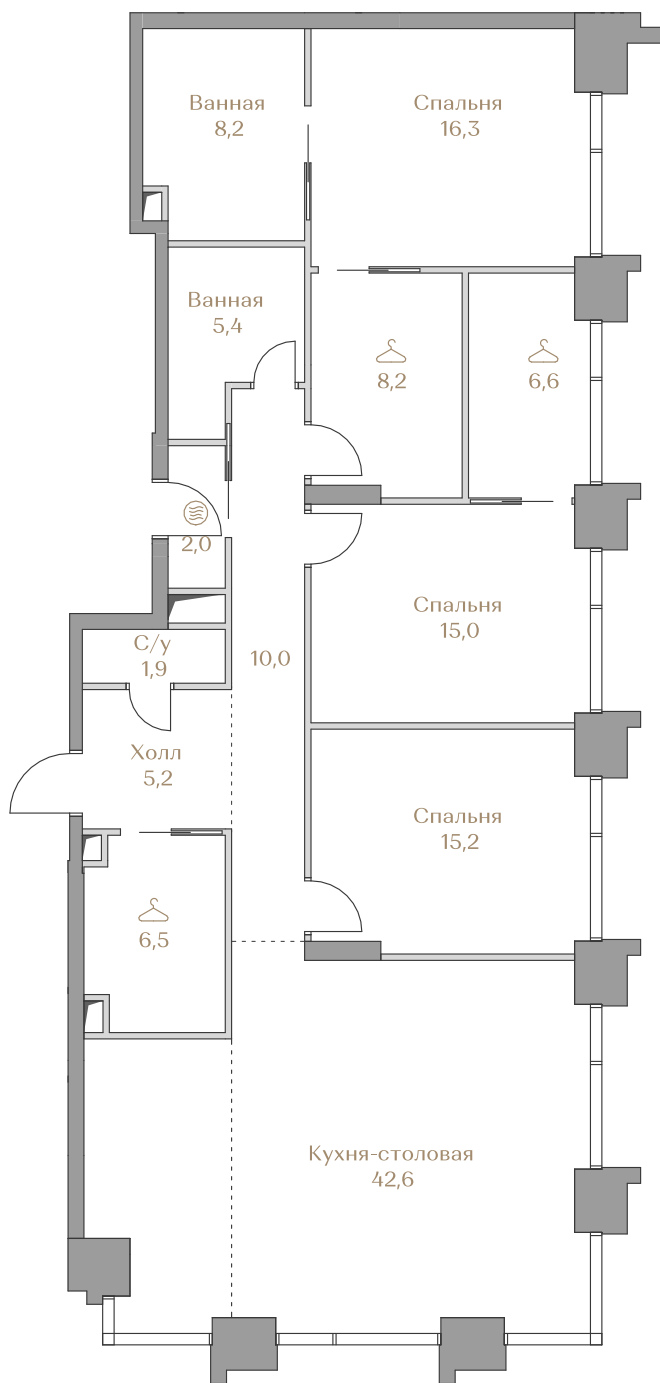

Лоты, добавленные Вами в «Избранное»:

Объект	Дом	Срок сдачи	Вид из окон	Кол-во спален	Площадь, м ²	Этаж	Отделка	Стиль отделки	Цена, ₽	Цена, €/м ²
Квартира №62	Waterfront 3	IV кв. 2026	Москва-река	3	143,1	17 / 18	нет	---	387 231 000	2 706 017

 — лот забронирован

Квартира №62

Стоимость

387 231 000 ₹

Цена за м²: 2 706 017 ₹

Дом Waterfront 3
Срок сдачи IV кв. 2026
Площадь 143.1 м²
Этаж 17
Спальни 3
Отделка Без отделки
Вид из окон Москва-река

Этаж 17

Условные обозначения

- Граница квартиры
- Зона подключения систем водоснабжения и водоотведения