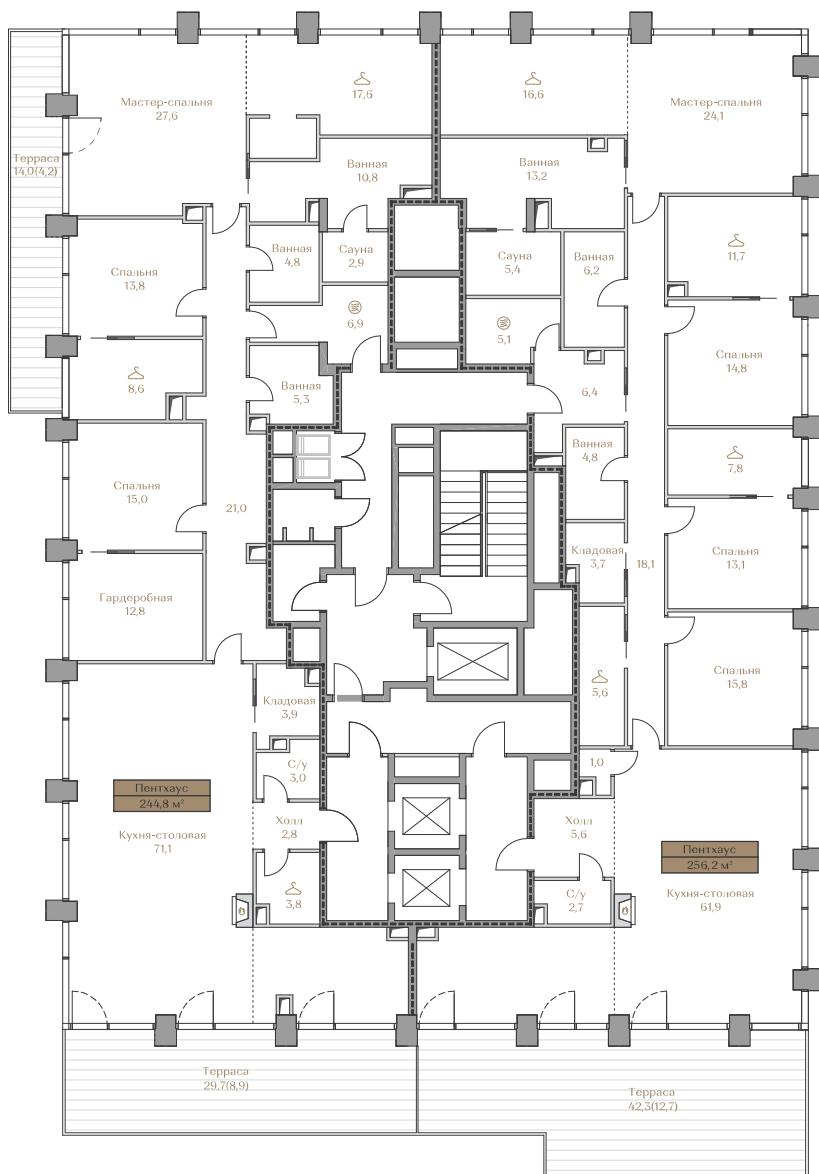

- > Waterfront — первая линия домов у Москвы-реки;
- > Garden — дома в центре частного парка;
- > Highline — квартиры с видами на Москву-Сити и центр Москвы;
- > Mountain Line — квартиры с видами на Piazza и Хамовники.

Лоты, добавленные Вами в «Избранное»:

Объект	Дом	Срок сдачи	Вид из окон	Кол-во спален	Площадь, м ²	Этаж	Отделка	Стиль отделки	Цена, ₽	Цена, ₽/м ²
Квартира №65-66	Waterfront 2	IV кв. 2026	Москва-река Приватный парк	7	475,3	18 / 18	нет	---	2 778 840 000	5 846 497

 — лот забронирован

Квартира №65-66

Стоимость

2 778 840 000 ₺

Цена за м²: 5 846 497 ₺

Дом Waterfront 2
Срок сдачи IV кв. 2026
Площадь 475.3 м²
Этаж 18
Спальни 7
Отделка Без отделки
Вид из окон Москва-река
..... Приватный парк

Этаж 18

Условные обозначения

- Граница квартиры
- Зона подключения систем водоснабжения и водоотведения