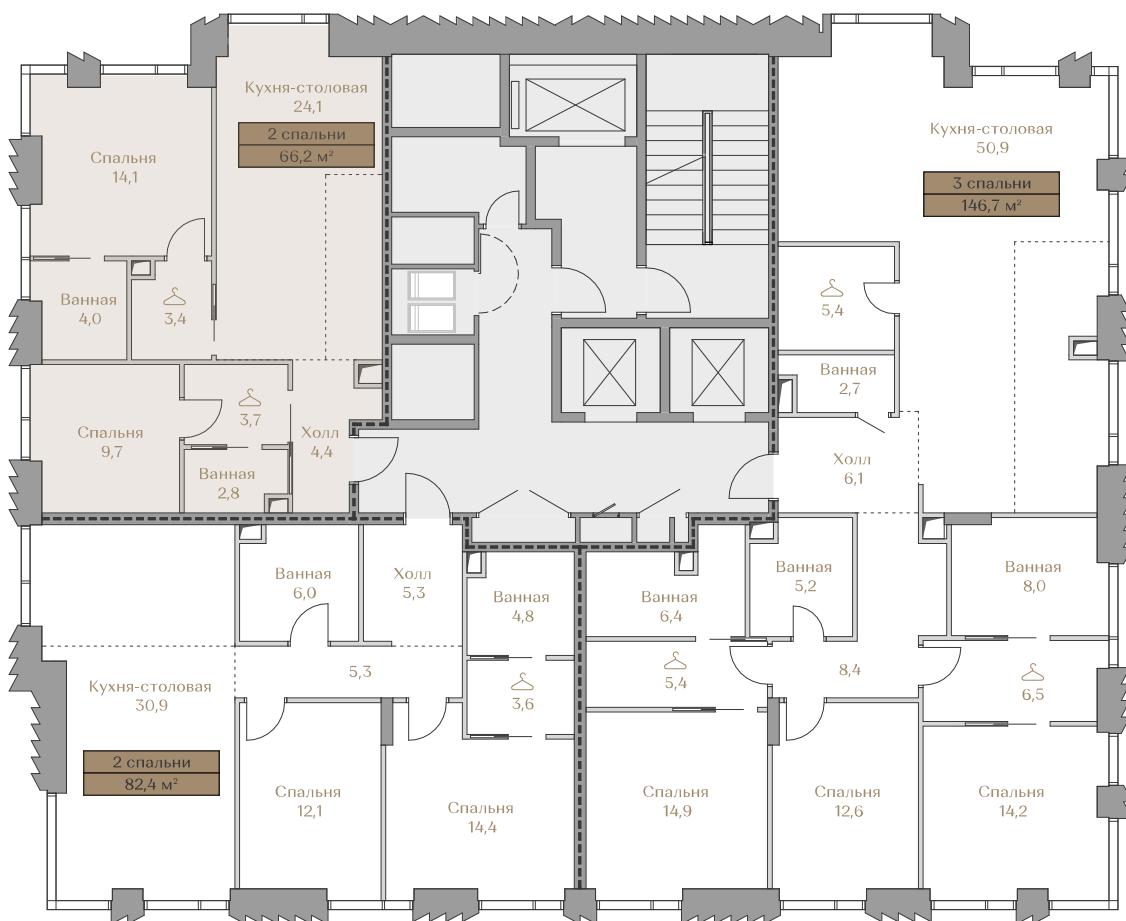

# 81 396 000 ₽

Цена за м<sup>2</sup>: 1 229 547 ₽

Дом ..... Mountain Line S-1  
Срок сдачи ..... IV кв. 2026  
Площадь ..... 66.2 м<sup>2</sup>  
Этаж ..... 9  
Спальни ..... 2  
Отделка ..... White-box  
Вид из окон ..... Piazza  
..... Хамовники

Этаж ..... 9

Условные обозначения

- Граница квартиры
- Зона подключения систем водоснабжения и водоотведения