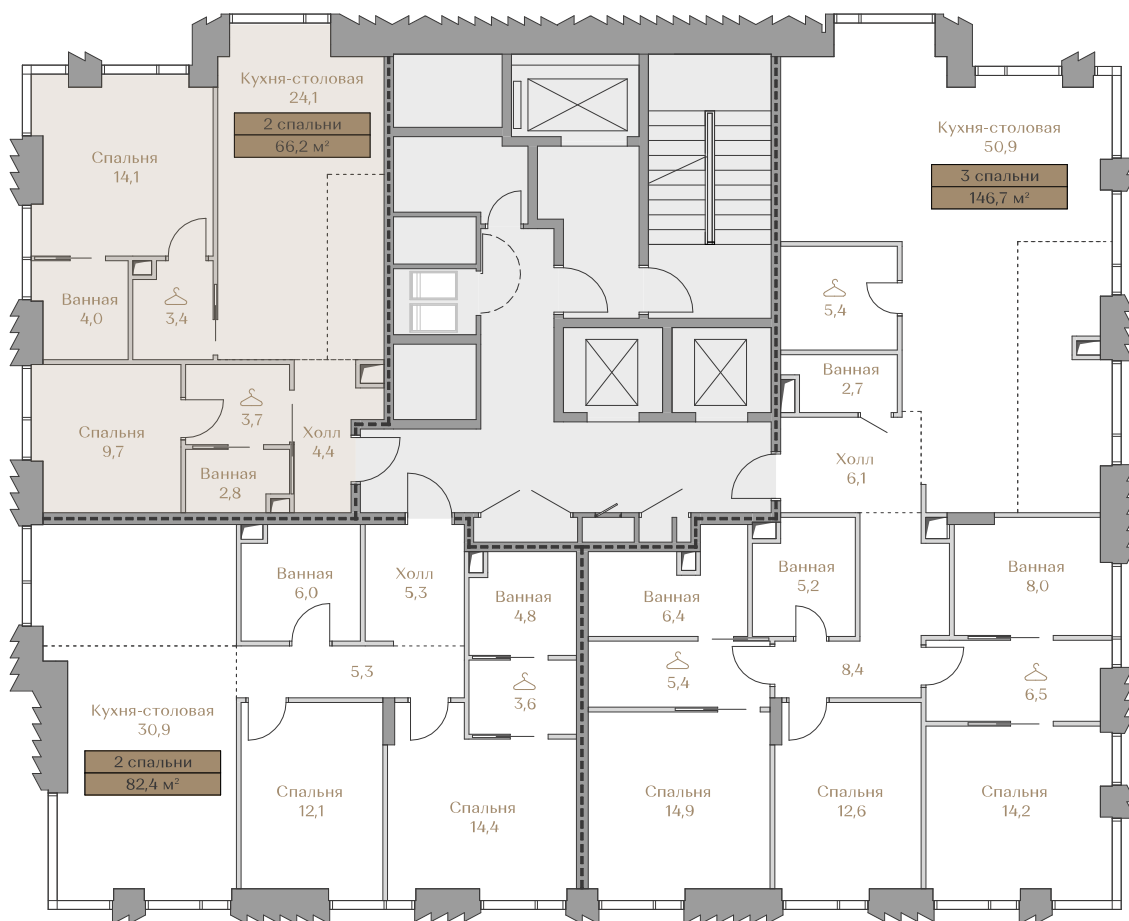

- > Waterfront — первая линия домов у Москвы-реки;
- > Garden — дома в центре частного парка;
- > Highline — квартиры с видами на Москву-Сити и центр Москвы;
- > Mountain Line — квартиры с видами на Piazza и Хамовники.

Лоты, добавленные Вами в «Избранное»:

Объект	Дом	Срок сдачи	Вид из окон	Кол-во спален	Площадь, м²	Этаж	Отделка	Стиль отделки	Цена, ₽	Цена, €/м²
Квартира №045	Mountain Line S-1	IV кв. 2026	Piazza Москва-Сити Хамовники	2	66,2	14 / 18	да	white-box	97 440 000	1471903

 — лот забронирован

Квартира №045

Стоимость

97 440 000 ₹

Цена за м²: 1 471 903 ₹

Дом Mountain Line S-1
 Срок сдачи IV кв. 2026
 Площадь 66.2 м²
 Этаж 14
 Спальни 2
 Отделка White-box
 Вид из окон Piazza
 Москва-Сити
 Хамовники

Этаж 14

Условные обозначения

- Граница квартиры
- Зона подключения систем водоснабжения и водоотведения