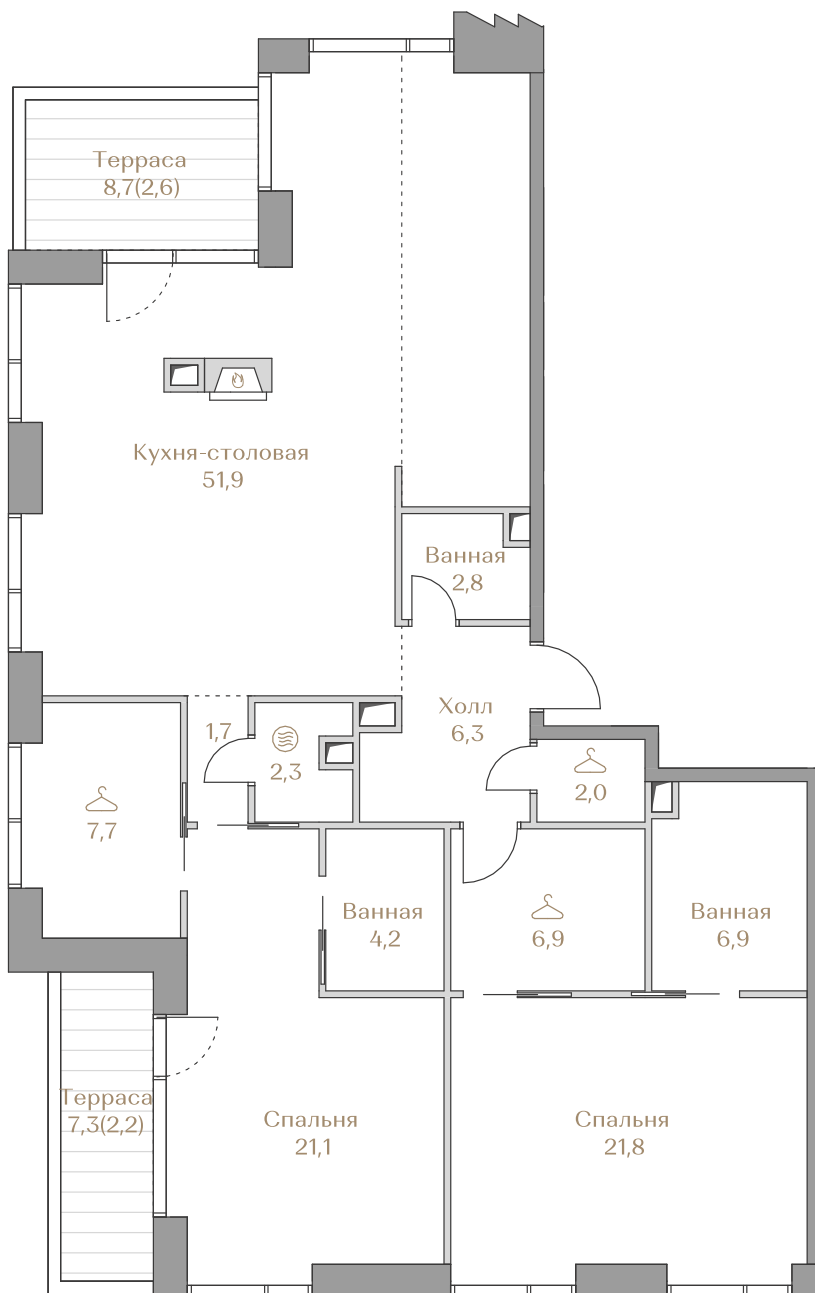

Лоты, добавленные Вами в «Избранное»:

Объект	Дом	Срок сдачи	Вид из окон	Кол-во спален	Площадь, м ²	Этаж	Отделка	Стиль отделки	Цена, ₽	Цена, ₽/м ²
Квартира №056	Mountain Line S-1	IV кв. 2026	ОК "Лужники" Приватный парк Москва-Сити Хамовники	2	139,7	18 / 18	нет	---	321 310 000	2 300 000

 — лот забронирован

Квартира №056

Стоимость

321 310 000 ₽

Цена за м²: 2 300 000 ₽

Дом Mountain Line S-1
 Срок сдачи IV кв. 2026
 Площадь 139.7 м²
 Этаж 18
 Спальни 2
 Отделка Без отделки
 Вид из окон ОК "Лужники"
 Приватный парк
 Москва-Сити
 Хамовники

Этаж 18

Условные обозначения

- Граница квартиры
- Зона подключения систем водоснабжения и водоотведения