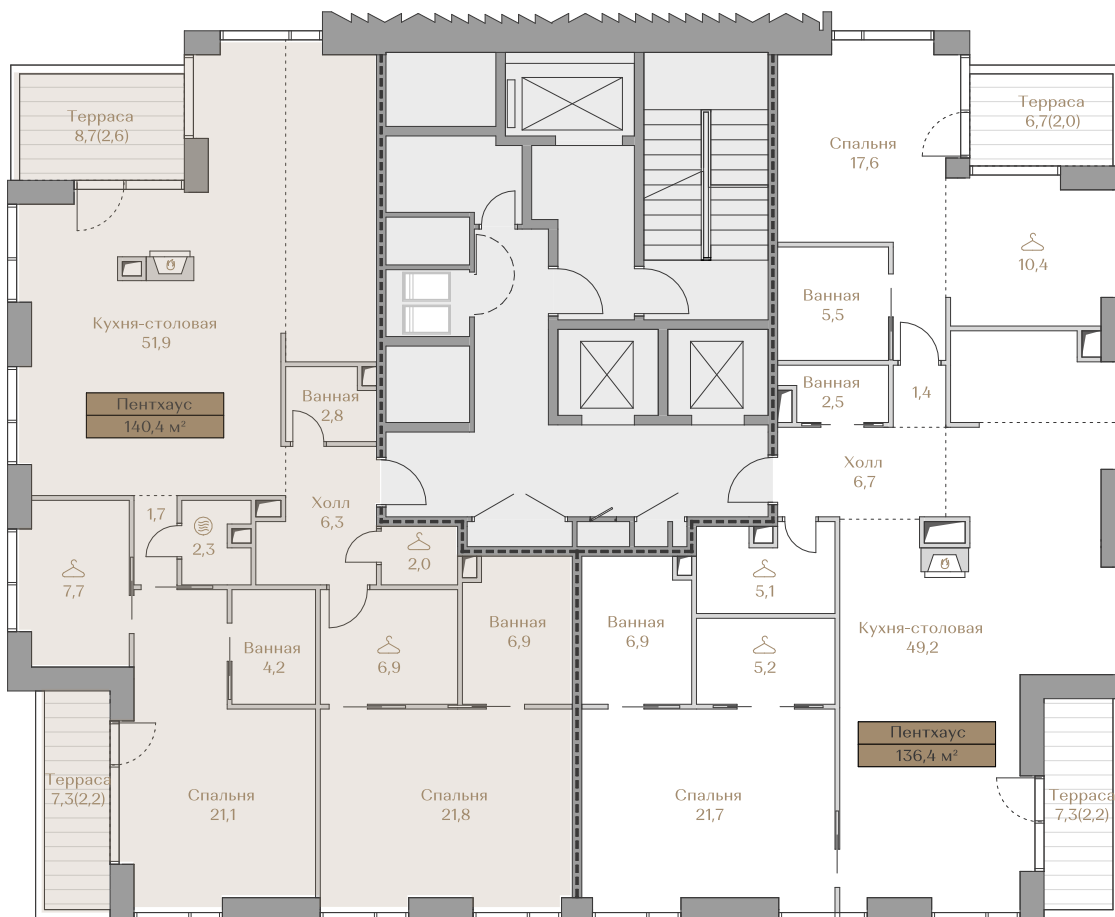

 — лот забронирован

Квартира №056

Стоимость

321 310 000 ₽

Цена за м²: 2 300 000 ₽

Дом Mountain Line S-1
 Срок сдачи IV кв. 2026
 Площадь 139.7 м²
 Этаж 18
 Спальни 2
 Отделка Без отделки
 Вид из окон ОК "Лужники"
 Приватный парк
 Москва-Сити
 Хамовники

Этаж 18

Условные обозначения

- Граница квартиры
- Зона подключения систем водоснабжения и водоотведения