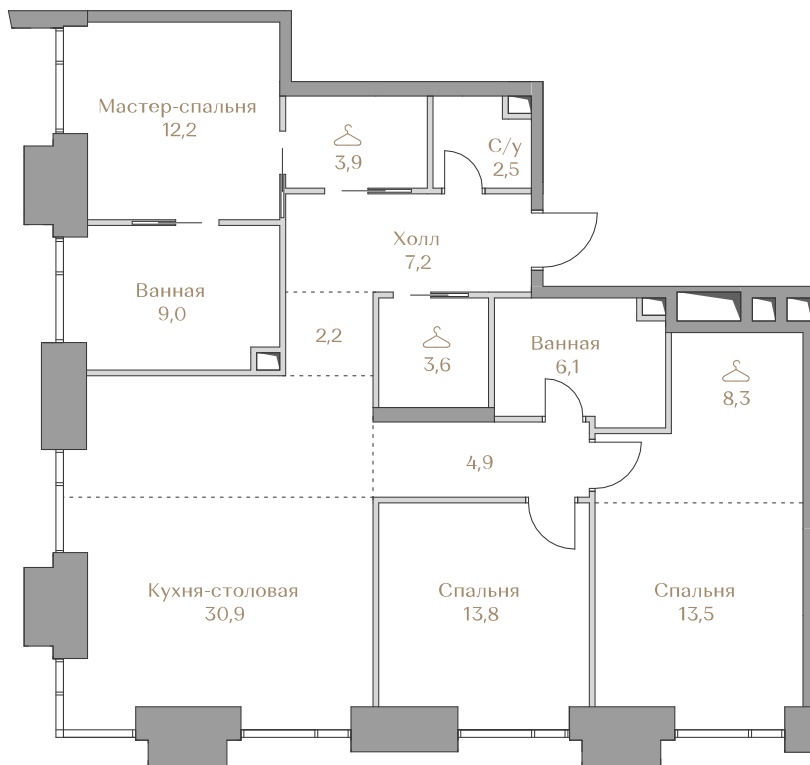

 — лот забронирован

Квартира №007

Стоимость

134 761 000 ₹

Цена за м²: 1 141 075 ₹

Дом Highline 1
Срок сдачи IV кв. 2026
Площадь 118.1 м²
Этаж 2
Спальни 3
Отделка Без отделки
Вид из окон Приватный парк

Этаж 2

Условные обозначения

- Граница квартиры
- Зона подключения систем водоснабжения и водоотведения