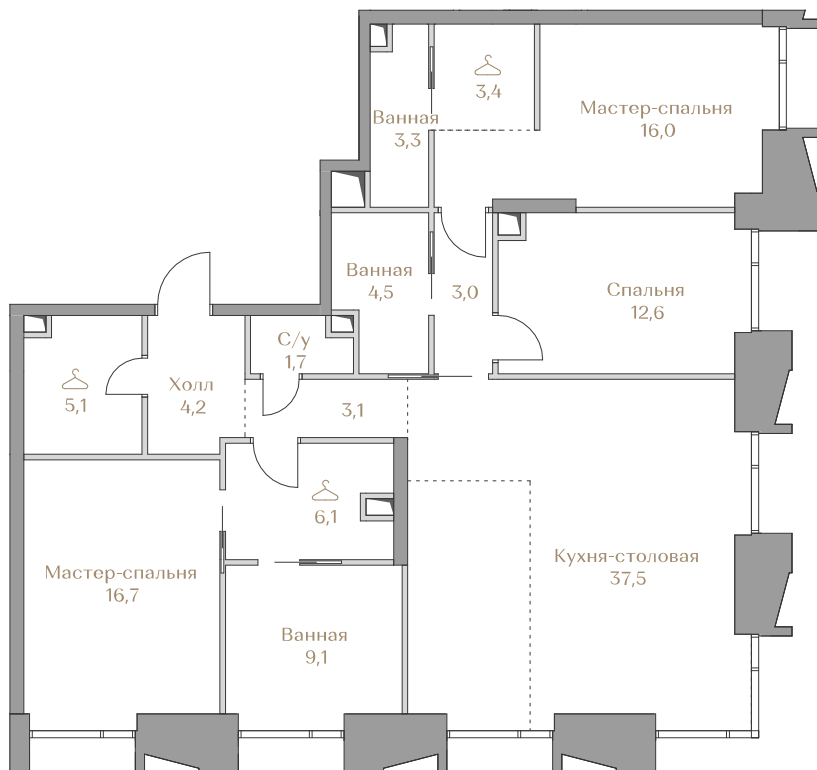

## Квартира №012

Стоимость

Этаж ..... 3

Условные обозначения

- Граница квартиры
- Зона подключения систем водоснабжения и водоотведения