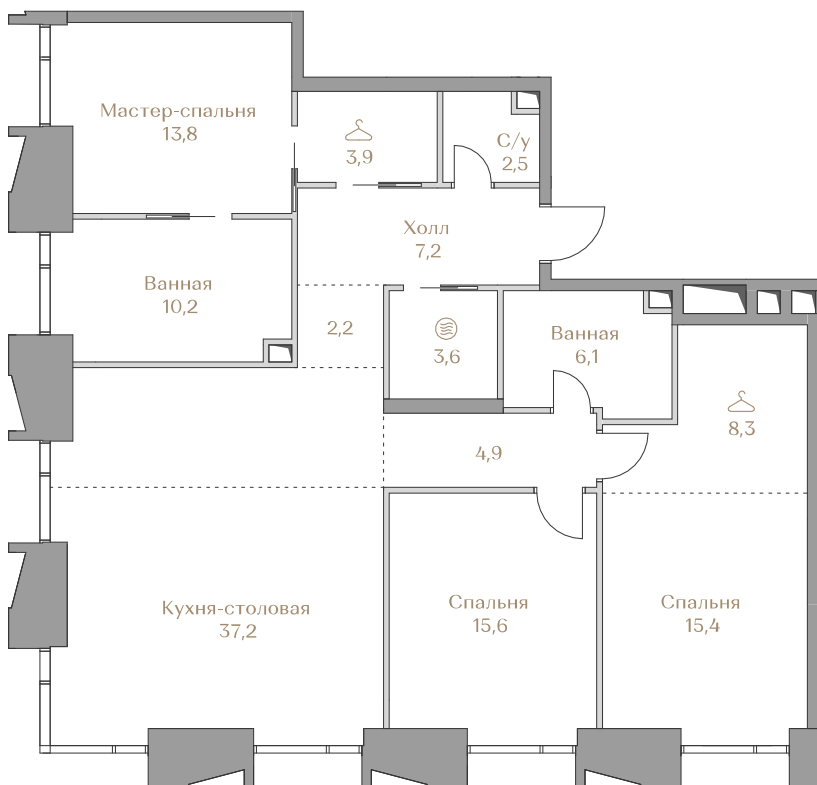

 — лот забронирован

Квартира №014

Стоимость

155 159 000 ₽

Цена за м²: 1 185 325 ₽

Дом Highline 1
Срок сдачи IV кв. 2026
Площадь 130.9 м²
Этаж 3
Спальни 3
Отделка Без отделки
Вид из окон Частный парк

Этаж 3

Условные обозначения

- Граница квартиры
- Зона подключения систем водоснабжения и водоотведения