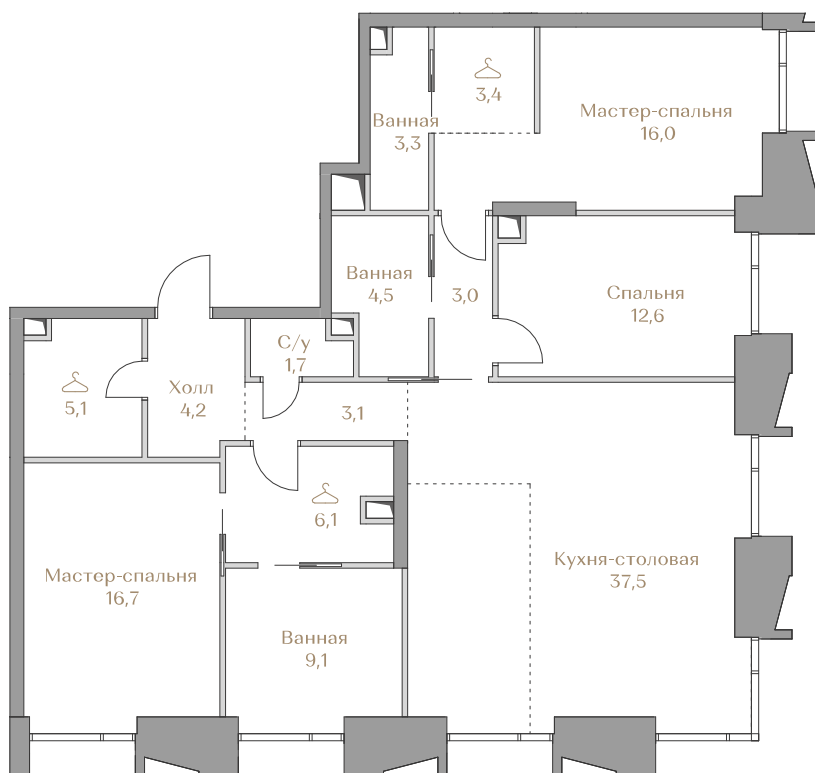

 — лот забронирован

Квартира №026

Стоимость

159 408 000 ₹

Цена за м²: 1 262 138 ₹

Дом Highline 1
 Срок сдачи IV кв. 2026
 Площадь 126.3 м²
 Этаж 5
 Спальни 3
 Отделка Без отделки
 Вид из окон Приватный парк
 Piazza

Этаж 5

Условные обозначения

- Граница квартиры
- Зона подключения систем водоснабжения и водоотведения