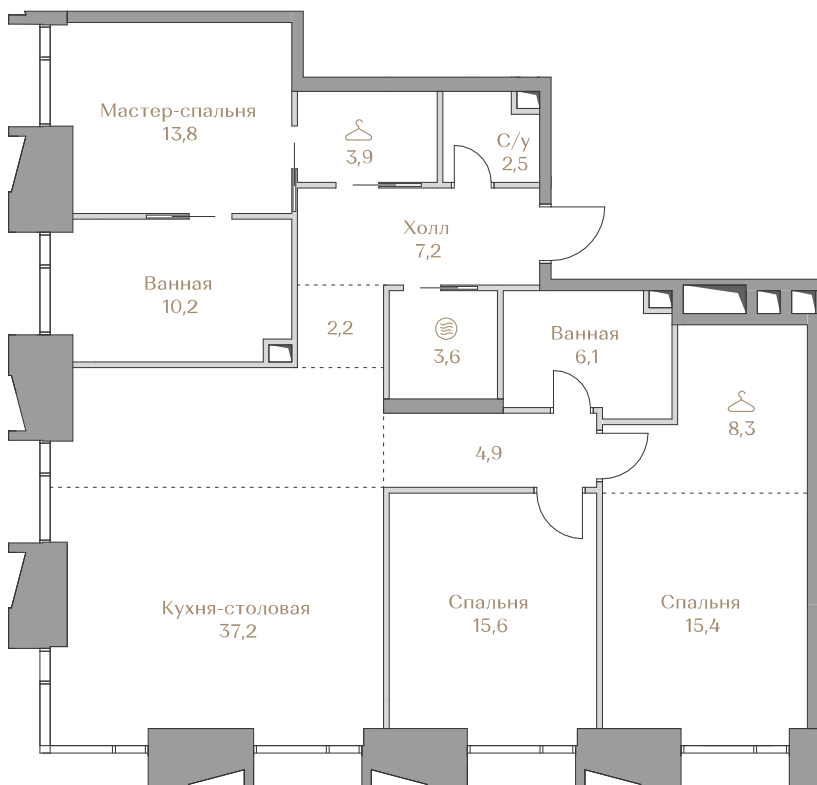

 — лот забронирован

Квартира №035

Стоимость

166 006 000 ₹

Цена за м²: 1 268 189 ₹

Дом Highline 1
Срок сдачи IV кв. 2026
Площадь 130.9 м²
Этаж 6
Спальни 3
Отделка Без отделки
Вид из окон Москва-река
..... Приватный парк

Этаж 6

Условные обозначения

- Граница квартиры
- Зона подключения систем водоснабжения и водоотведения