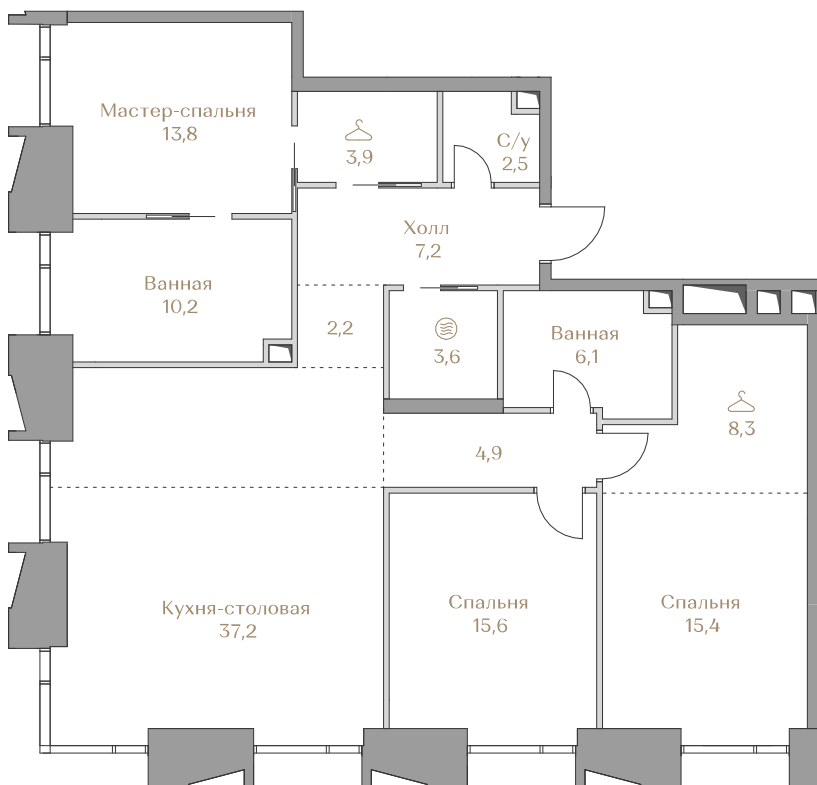

# 188 456 000 ₺

Цена за м<sup>2</sup>: 1 439 694 ₺

Дом ..... Highline 1  
 Срок сдачи ..... IV кв. 2026  
 Площадь ..... 130.9 м<sup>2</sup>  
 Этаж ..... 6  
 Спальни ..... 3  
 Отделка ..... Без отделки  
 Вид из окон ..... Москва-река  
 ..... Приватный парк