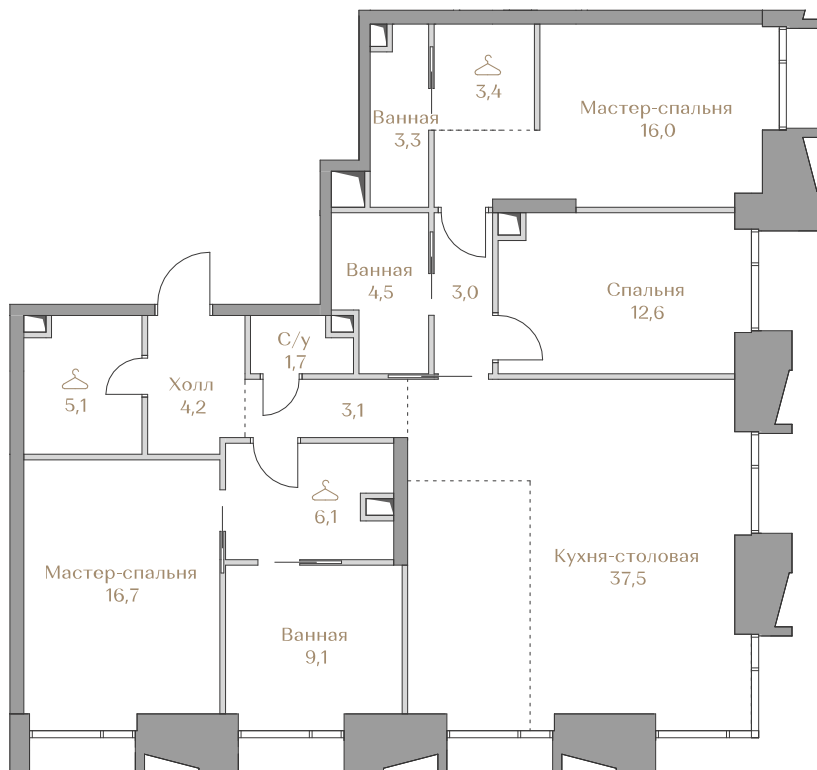

 — лот забронирован

Квартира №047

Стоимость

179 564 000 ₺

Цена за м²: 1 421 726 ₺

Дом Highline 1
 Срок сдачи IV кв. 2026
 Площадь 126.3 м²
 Этаж 8
 Спальни 3
 Отделка Без отделки
 Вид из окон Москва-река
 Приватный парк
 Piazza

Этаж 8

Условные обозначения

- Граница квартиры
- Зона подключения систем водоснабжения и водоотведения