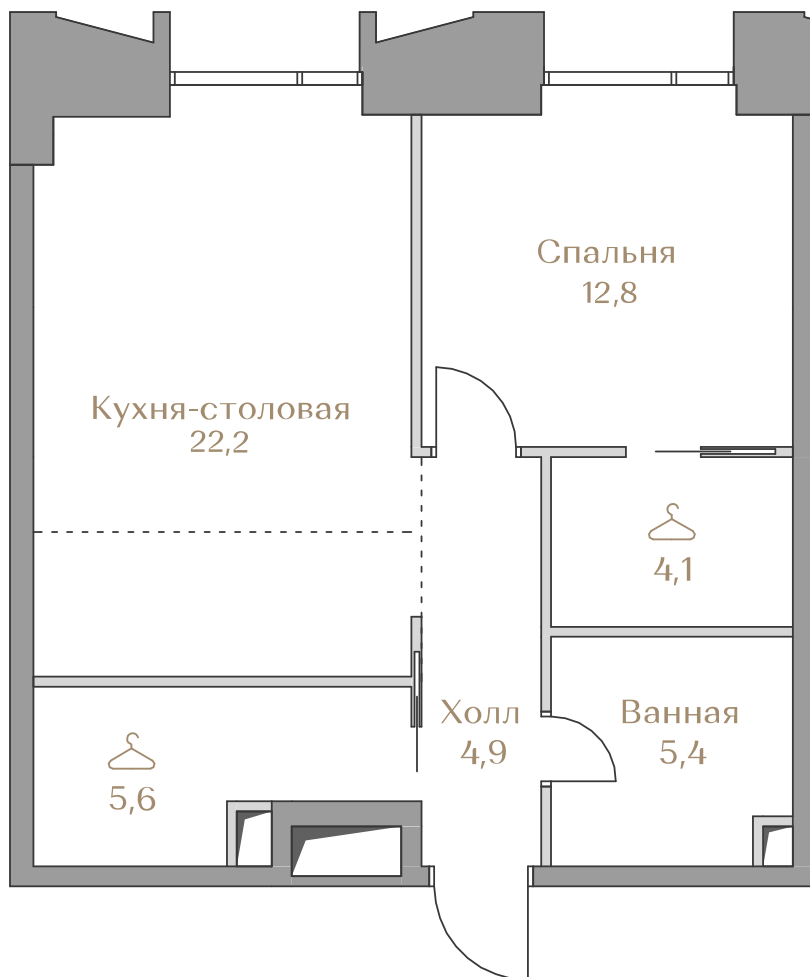

 — лот забронирован

Квартира №052

Стоимость

71 390 000 ₹

Цена за м²: 1 298 000 ₹

Дом Highline 1
Срок сдачи IV кв. 2026
Площадь 55.0 м²
Этаж 9
Спальни 1
Отделка Без отделки
Вид из окон Москва-Сити

Этаж 9

Условные обозначения

- Граница квартиры
- Зона подключения систем водоснабжения и водоотведения