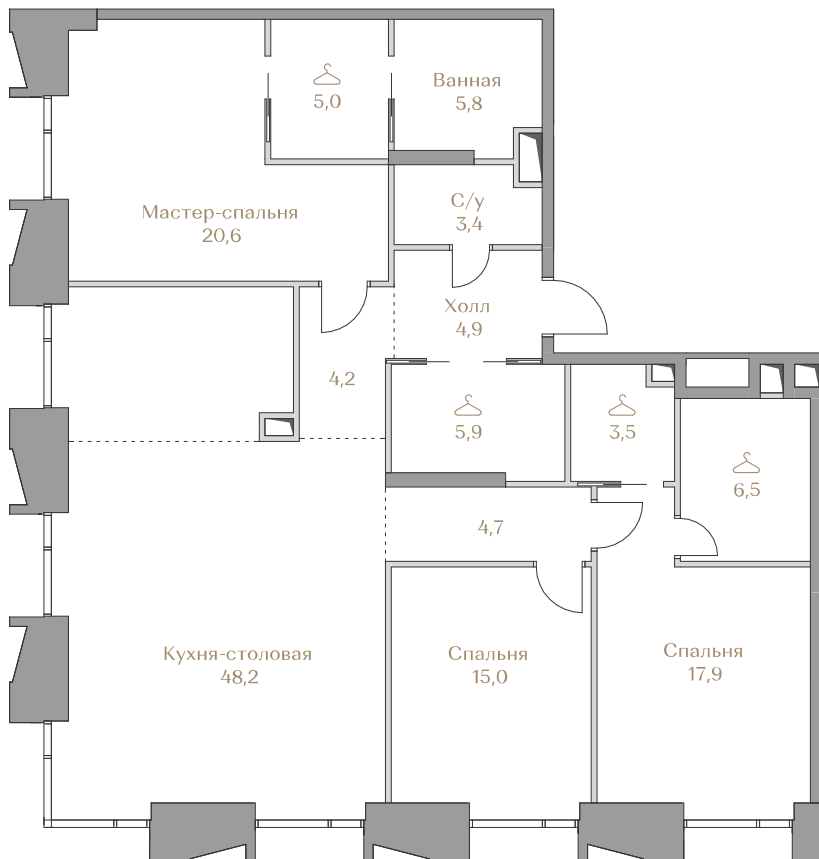

- > Waterfront — первая линия домов у Москвы-реки;
- > Garden — дома в центре частного парка;
- > Highline — квартиры с видами на Москву-Сити и центр Москвы;
- > Mountain Line — квартиры с видами на Piazza и Хамовники.

 — лот забронирован

Квартира №068

Стоимость

232 574 000 ₺

Цена за м²: 1 597 349 ₺

Дом Highline 1
 Срок сдачи IV кв. 2026
 Площадь 145.6 м²
 Этаж 11
 Спальни 3
 Отделка Без отделки
 Вид из окон Москва-река
 Приватный парк

Этаж 11

Условные обозначения

- Граница квартиры
- Зона подключения систем водоснабжения и водоотведения