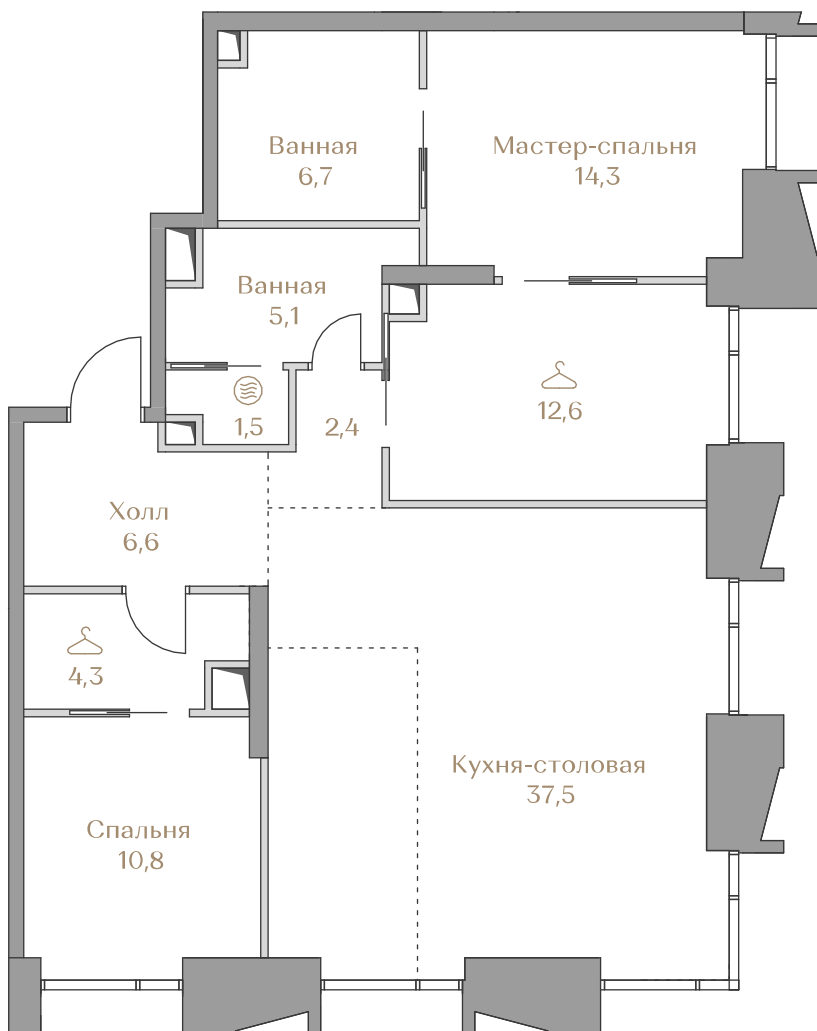

Лоты, добавленные Вами в «Избранное»:

Объект	Дом	Срок сдачи	Вид из окон	Кол-во спален	Площадь, м ²	Этаж	Отделка	Стиль отделки	Цена, Р	Цена, Р/м ²
Квартира №071	Highline 1	IV кв. 2026	Москва-река Частный парк Piazza	2	101,8	12 / 18	нет	---	152 128 000	1 494 381

 — лот забронирован

Квартира №071

Стоимость

152 128 000 ₹

Цена за м²: 1 494 381 ₹

Дом Highline 1
Срок сдачи IV кв. 2026
Площадь 101.8 м²
Этаж 12
Спальни 2
Отделка Без отделки
Вид из окон Москва-река
..... Приватный парк
..... Piazza

Этаж 12

Условные обозначения

- Граница квартиры
- Зона подключения систем водоснабжения и водоотведения