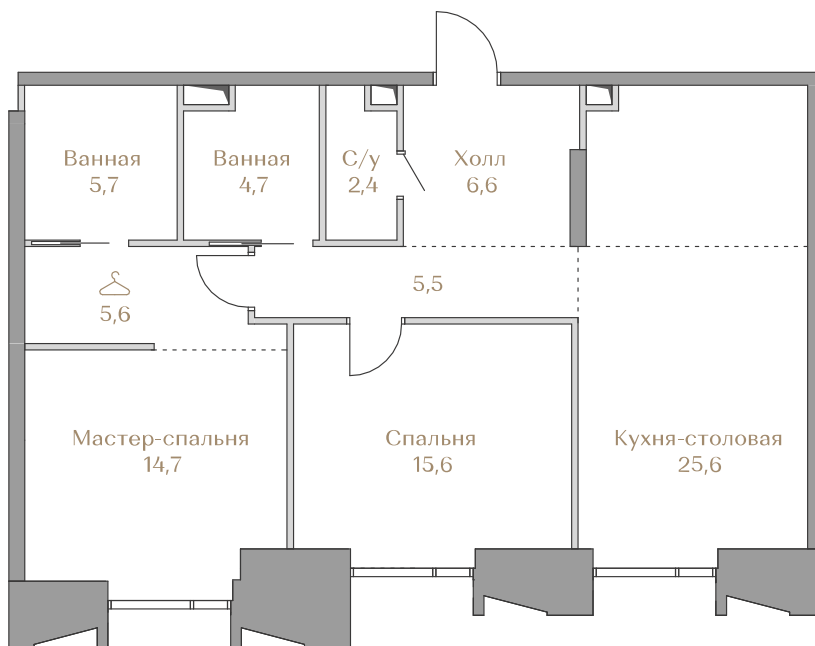

 — лот забронирован

Квартира №082

Стоимость

112 570 000 ₹

Цена за м²: 1 302 894 ₹

Дом Highline 1
 Срок сдачи IV кв. 2026
 Площадь 86.4 м²
 Этаж 14
 Спальни 2
 Отделка Без отделки
 Вид из окон Частный парк
 Москва-река

Этаж 14

Условные обозначения

- Граница квартиры
- Зона подключения систем водоснабжения и водоотведения