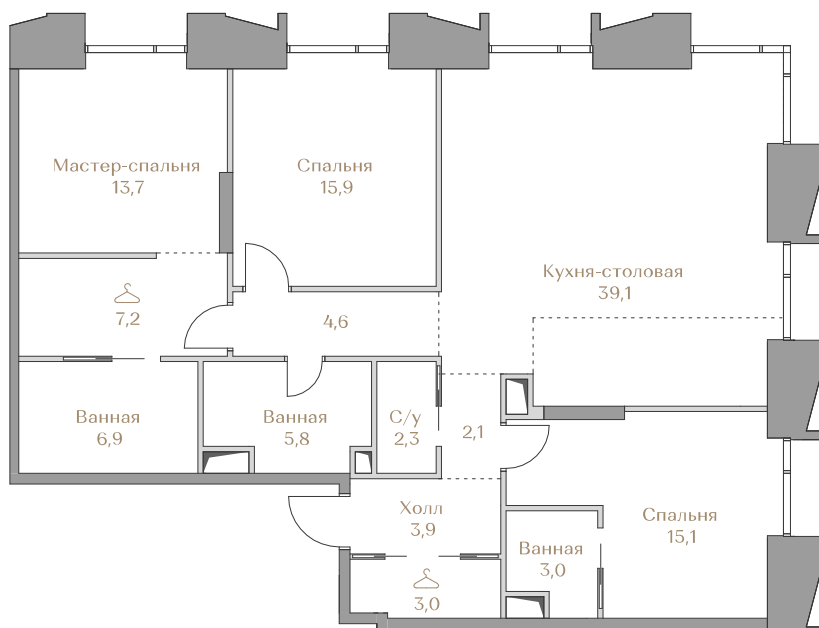

Данное предложение не является офертой. Стоимость актуальна на дату: 18.10.2024 время: 11:53 GMT+3 (Москва)

Этаж ..... 15

Условные обозначения

- Граница квартиры
- Зона подключения систем водоснабжения и водоотведения