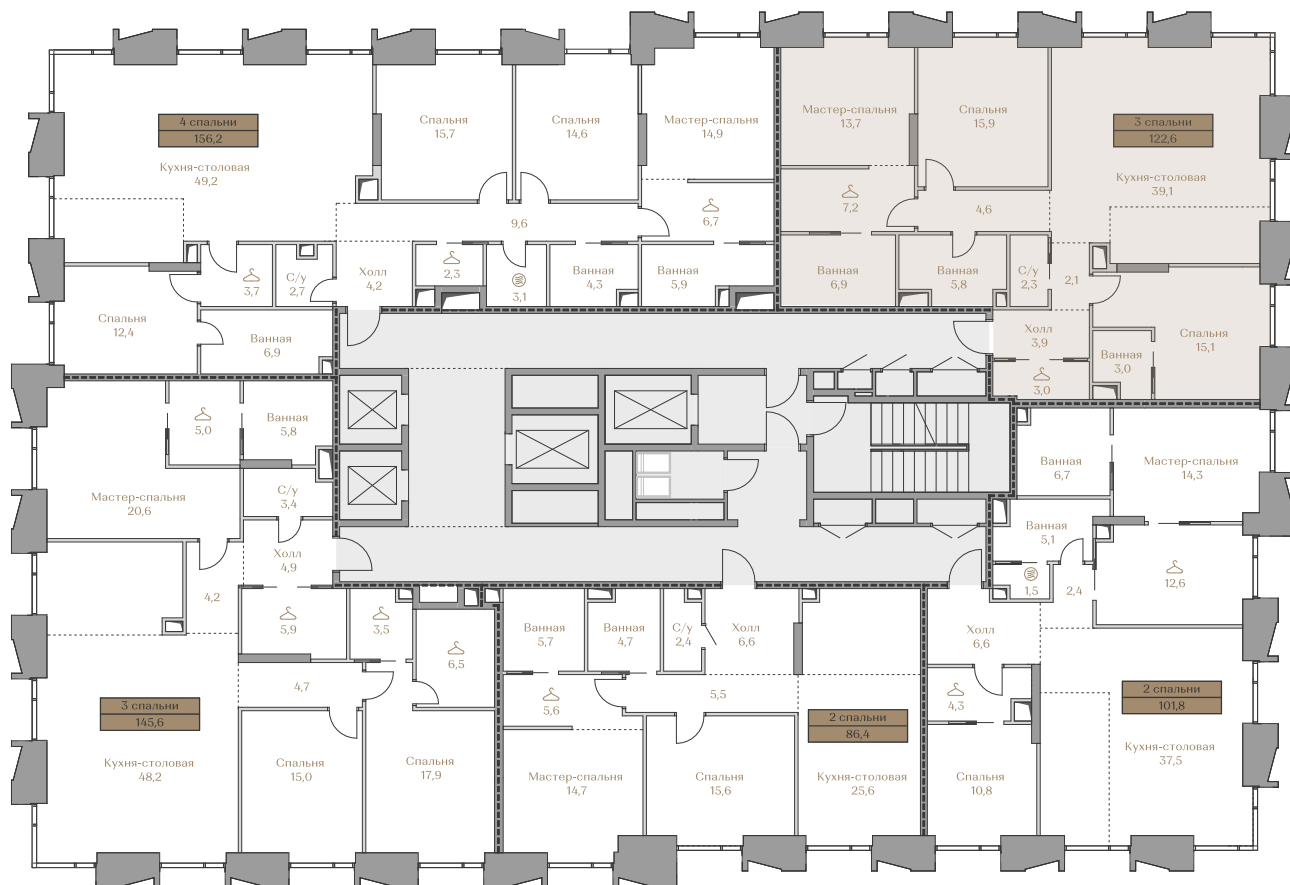

Данное предложение не является офертой. Стоимость актуальна на дату: 18.10.2024 время: 11:53 GMT+3 (Москва)

Этаж ..... 15

Условные обозначения

- Граница квартиры
- Зона подключения систем водоснабжения и водоотведения