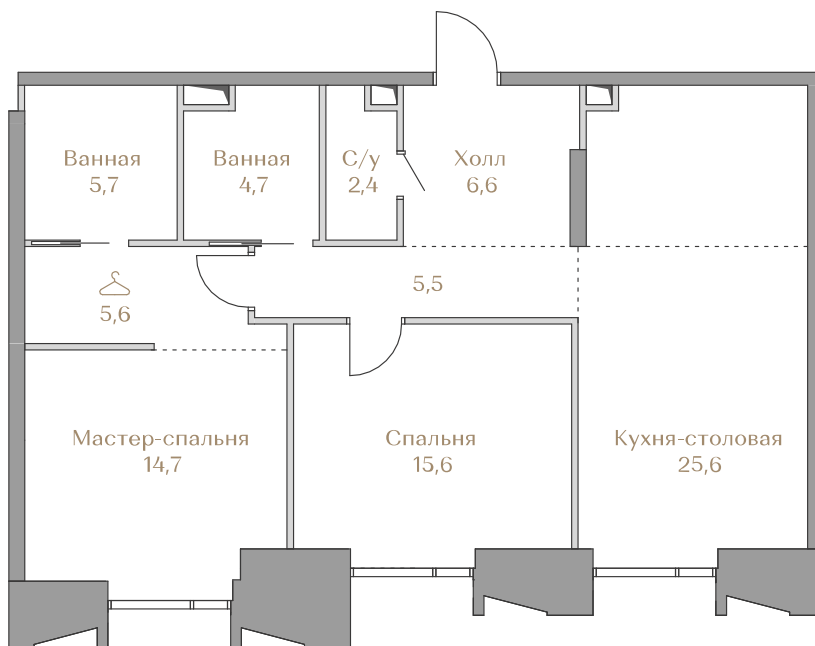

 — лот забронирован

Квартира №087

Стоимость

138 266 000 ₺

Цена за м²: 1 600 301 ₺

Дом Highline 1
Срок сдачи IV кв. 2026
Площадь 86.4 м²
Этаж 15
Спальни 2
Отделка Без отделки
Вид из окон Москва-река
..... Приватный парк

Этаж 15

Условные обозначения

- Граница квартиры
- Зона подключения систем водоснабжения и водоотведения