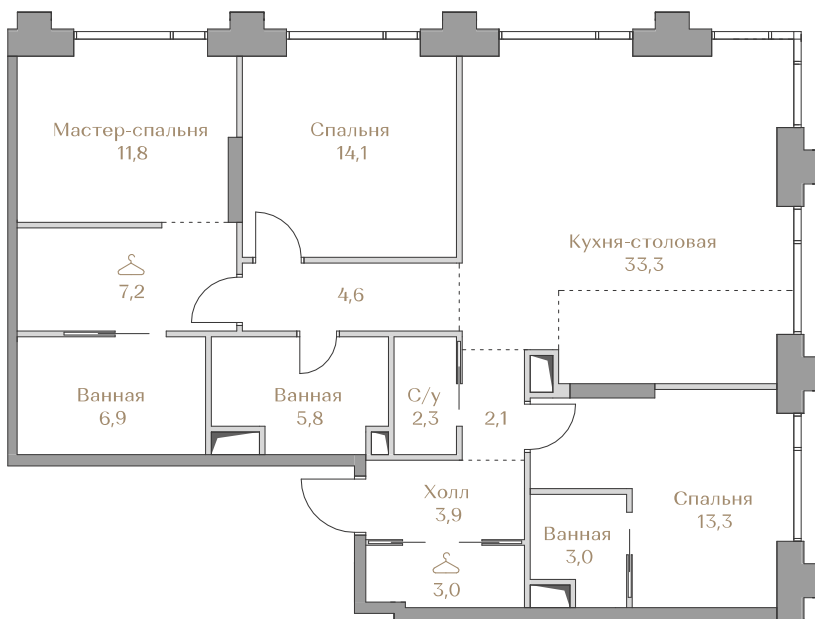

 — лот забронирован

Квартира №090

Стоимость

157 917 000 ₹

Цена за м²: 1 418 841 ₹

Дом Highline 1
 Срок сдачи IV кв. 2026
 Площадь 111.3 м²
 Этаж 16
 Спальни 3
 Отделка Без отделки
 Вид из окон Piazza
 Москва-Сити
 Хамовники

Этаж 16

Условные обозначения

- Граница квартиры
- Зона подключения систем водоснабжения и водоотведения